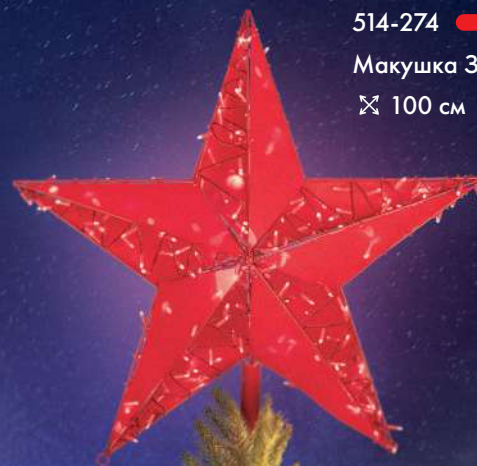

ЕЛОЧНЫЕ УКРАШЕНИЯ

514-274 ●

Макушка Звезда

⊗ 100 см 200 LED

514-271 ●

Макушка Звезда

⊗ 50 см 80 LED

513-455 ●

Макушка Звезда

⊗ 50 см 160 LED

514-273 ●

Макушка Звезда

⊗ 80 см 80 LED

IP65

степень
защиты

+40°C

шар

прочный
подвес

514-272 ●

Макушка Звезда

⊗ 50 см 80 LED

514-275 ●

Макушка Звезда

⊗ 100 см 200 LED