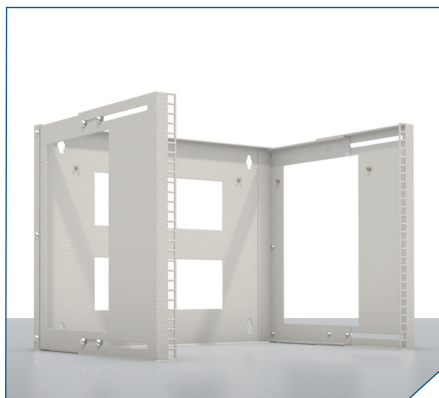

Настенные телекоммуникационные кронштейны

Серия КНО-М

Высота (U)

3U, 6U, 9U, 12U

Ширина (мм)

512

Глубина (мм)

300-450

Полезная глубина (мм)

300-450

Классические 19" конструкции для горизонтального размещения оборудования с регулируемыми по глубине 300-450 мм передними кронштейнами.

Серия КНО-РП

Высота (U)

12U, 15U, 18U, 22U

Ширина (мм)

510

Глубина (мм)

465

Полезная глубина (мм)

350

Кронштейны для размещения большого количества оборудования, требующего частого обслуживания. Передняя рама КНО-РП открывается, что упрощает доступ к тыльной части оборудования.

Предназначен

Для открытого размещения активного и пассивного телекоммуникационного оборудования, представляет бюджетное решение для настенного размещения тяжелого оборудования.

Конструкция

Кронштейн имеет полностью разборную конструкцию и состоит из четырех частей: крыши, дна и двух вертикальных направляющих. Легок в сборке. За счет элементов крепления кронштейн имеет повышенную нагрузочную способность.