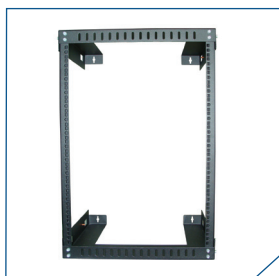

Предназначен

Для открытого размещения активного и пассивного телекоммуникационного оборудования, представляет бюджетное решение для настенного размещения тяжелого оборудования.

Конструкция

Кронштейн имеет полностью разборную конструкцию и состоит из четырех частей: крыши, дна и двух вертикальных направляющих. Легок в сборке. За счет элементов крепления кронштейн имеет повышенную нагрузочную способность.

Высота (U)

12U, 15U, 18U, 22U, 27U

Ширина (мм)

516

Глубина (мм)

460

Полезная глубина (мм)

400