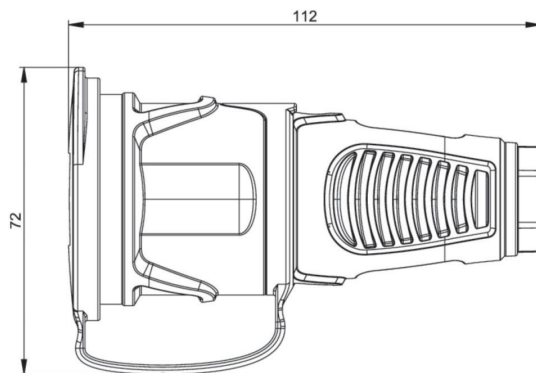

Артикул	2511-as
Название	Розетка кабельная 16A/250V/2P+E/IP54 с крышкой, корпус темно- серый, крышка и маркер черные
Описание	Розетка кабельная Серия Taurus 2 корпус - резина, цвет темно- серый/крышка и маркер черный Материал: TPE/PA6 16A/250V/2P+E/IP54
GTIN (EAN)	9003399472428
Страна происхождения	Австрия
Таможенный номер	85366990
Масса нетто	0.092 кг
Количество в упаковке	20
ETIM 9.0	EC001327
Модель	Розетка Schuko
Заземление	Да
Материал	TPE/PA6
Степень защиты (IP)	IP54
Подключение	Прямое
Тип подключения	Винтовой
Цвет	Темно-серый
Количество полюсов	3
Номинальное напряжение	250 V
Сила тока	16 A
Для эксплуатации в тяжелых условиях согласно требованиям VDE	Да
Ø кабеля	6-13 мм
Сечение провода	1-2,5 мм ²
Усилие затягивания винтов контактов	80 Ncm
Усилие затягивания винтов корпуса	110 Ncm
Усилие затягивания кабельного ввода	110 Ncm
Монтажная длина	30 mm
Длина зачистки	7 mm
Температура окружающей среды	-25 —40°C