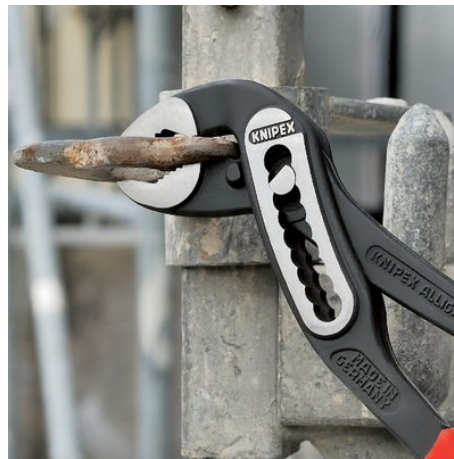

Информация о продукции

88 02 250 SB

KNIPEX Alligator®

Клещи сантехнические

DIN ISO 8976

- с длинными ручками в двухцветных многокомпонентных чехлах без упоров - для большего удобства в использовании и более простой транспортировки
- функция смыкания губок, которая облегчает работу в узких и труднодоступных местах
- захватные губки со специально закаленными зубцами твердостью примерно 61 HRC: надежный захват - надолго!
- коробчатый шарнир: высокая стабильность благодаря двум направляющим
- Прочная конструкция, устойчивы к загрязнениям; особенно подходят для работ вне помещения
- Специальный механизм предотвращает защемление пальцев
- Хромованадиевая сталь, кованая, многократно закаленная в масле

назначения

Номер артикула	88 02 250 SB
EAN	4003773030256
Клещи	фосфатированные, черного цвета
Головка	полированная
Ручки	с тонкими многокомпонентными чехлами
Вес	379 g
Размеры	250 x 84 x 20 mm
Норма	DIN ISO 8976
Reach	нет
RohS	нет

Возможны технические изменения и ошибки

Самофиксация на трубах и гайках: инструмент не соскальзывает с детали; все прилагаемое усилие может быть направлено на вращение детали; не требуется плотное сжатие ручек, в результате усилий затрачивается меньше