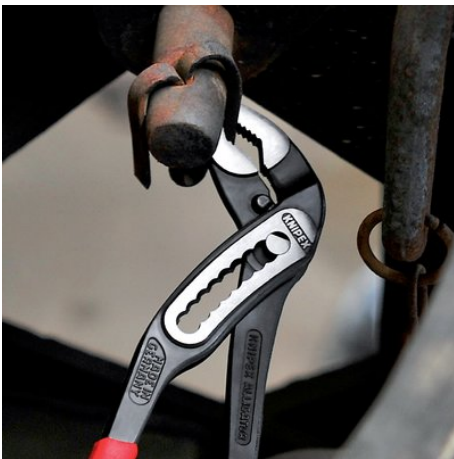

Информация о продукции

88 02 250 SB

KNIPEX Alligator®

Клещи сантехнические

DIN ISO 8976

- с длинными ручками в двухцветных многокомпонентных чехлах без упоров - для большего удобства в использовании и более простой транспортировки
- функция смыкания губок, которая облегчает работу в узких и труднодоступных местах
- захватные губки со специально закаленными зубцами твердостью примерно 61 HRC: надежный захват - надолго!
- коробчатый шарнир: высокая стабильность благодаря двум направляющим
- Прочная конструкция, устойчивы к загрязнениям; особенно подходят для работ вне помещения
- Специальный механизм предотвращает защемление пальцев
- Хромованадиевая сталь, кованая, многократно закаленная в масле

назначения

Номер артикула	88 02 250 SB
EAN	4003773030256
Клещи	фосфатированные, черного цвета
Головка	полированная
Ручки	с тонкими многокомпонентными чехлами
Вес	379 g
Размеры	250 x 84 x 20 mm
Норма	DIN ISO 8976
Reach	нет
RohS	нет

Возможны технические изменения и ошибки

Самофиксация на трубах и гайках: инструмент не соскальзывает с детали; все прилагаемое усилие может быть направлено на вращение детали; не требуется плотное сжатие ручек, в результате усилий затрачивается меньше