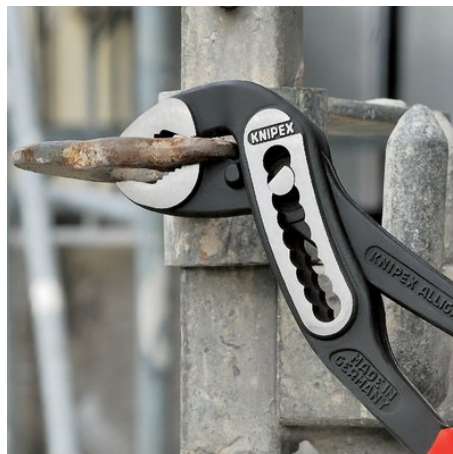

Информация о продукции

88 05 250

KNIPEX Alligator®

Клещи сантехнические

DIN ISO 8976

- Удобный доступ к детали благодаря тонкой конструкции головки и шарнира
- Больше производительности и удобства в работе по сравнению с обычными сантехническими клещами аналогичной длины: 9-ступенчатая регулировка и увеличенная на 30 % захватная способность
- с длинными ручками в двухцветных многокомпонентных чехлах без упоров - для большего удобства в использовании и более простой транспортировки
- функция смыкания губок, которая облегчает работу в узких и труднодоступных местах
- захватные губки со специально закаленными зубцами твердостью примерно 61 HRC: надежный захват - надолго!
- коробчатый шарнир: высокая стабильность благодаря двум направляющим
- Прочная конструкция, устойчивы к загрязнениям; особенно подходят для работ вне помещения
- Специальный механизм предотвращает защемление пальцев
- Хромованадиевая сталь, кованая, многократно закаленная в масле

назначения	
Номер артикула	88 05 250
EAN	4003773035497
Клещи	хромированные
Головка	хромированные
Ручки	с тонкими многокомпонентными чехлами
Вес	344 g
Размеры	250 x 50 x 18 mm
Норма	DIN ISO 8976
Reach	нет
RohS	нет

Возможны технические изменения и ошибки

Самофиксация на трубах и гайках: инструмент не соскальзывает с детали; все прилагаемое усилие может быть направлено на вращение детали; не требуется плотное сжатие ручек, в результате усилий затрачивается меньше