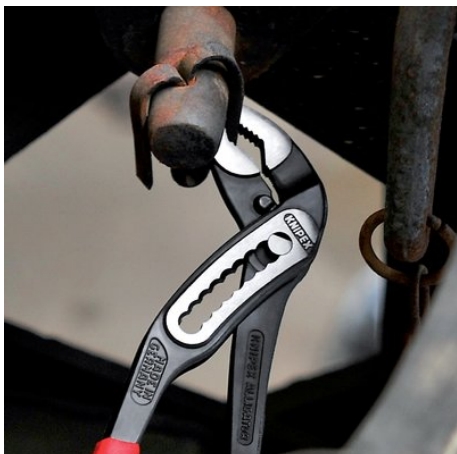

Информация о продукции

88 05 250

KNIPEX Alligator®

Клещи сантехнические

DIN ISO 8976

- Удобный доступ к детали благодаря тонкой конструкции головки и шарнира
- Больше производительности и удобства в работе по сравнению с обычными сантехническими клещами аналогичной длины: 9-ступенчатая регулировка и увеличенная на 30 % захватная способность
- с длинными ручками в двухцветных многокомпонентных чехлах без упоров - для большего удобства в использовании и более простой транспортировки
- функция смыкания губок, которая облегчает работу в узких и труднодоступных местах
- захватные губки со специально закаленными зубцами твердостью примерно 61 HRC: надежный захват - надолго!
- коробчатый шарнир: высокая стабильность благодаря двум направляющим
- Прочная конструкция, устойчивы к загрязнениям; особенно подходят для работ вне помещения
- Специальный механизм предотвращает защемление пальцев
- Хромованадиевая сталь, кованая, многократно закаленная в масле

назначения	
Номер артикула	88 05 250
EAN	4003773035497
Клещи	хромированные
Головка	хромированные
Ручки	с тонкими многокомпонентными чехлами
Вес	344 g
Размеры	250 x 50 x 18 mm
Норма	DIN ISO 8976
Reach	нет
RohS	нет

Возможны технические изменения и ошибки

Самофиксация на трубах и гайках: инструмент не соскальзывает с детали; все прилагаемое усилие может быть направлено на вращение детали; не требуется плотное сжатие ручек, в результате усилий затрачивается меньше