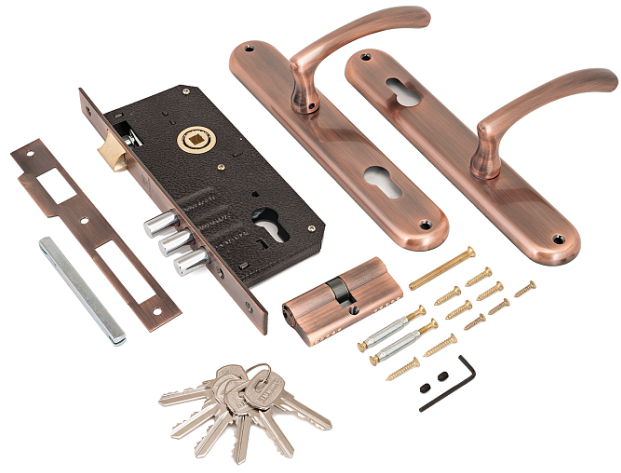

АЛЛЮР 0221 АС СТ.МЕДЬ ЗАМОК ВРЕЗНОЙ С/РУЧ (10)

Код: 1027

ОБЩИЕ ХАРАКТЕРИСТИКИ

Код товара	1027
Производитель	Аллюр
Страна производства	КИТАЙ
Цвет	Медь
Гарантия	3 года

ГАБАРИТЫ И ВЕС

Вес (брутто)	1.706
--------------------	-------

УПАКОВКА

Индивидуальная упаковка	Коробка
Штук в коробке	10

ОСОБЕННОСТИ

Класс секретности	1 класс
Тип механизма секретности	Цилиндровый, английский ключ
Количество ключей	6

ОПИСАНИЕ

Серия "Классика". Замок врезной с ручками. Предназначен для установки в деревянные двери толщиной до 40мм, правого и левого открывания. Дверь может быть закрыта на защелку и открыта с помощью фалевого ручки при открытом засове замка. Три стальных ригеля круглого сечения диаметром 12мм, вылет 20мм. Универсальная защелка. Стальной корпус с подшипником, покрыт полимерной краской. Межосевое расстояние 85 мм. Удаление ключевого отверстия 45мм. Материал ручек алюминиевый сплав.

Комплектация: цилиндровый механизм 68мм, 6 ключей, ответная планка, винтовые стяжки.

0221

Московская область, пос. Горки
Ленинские, промзона «Технопарк»
Инновационный проезд, д.8

Телефон: +7 (498) 767-89-00