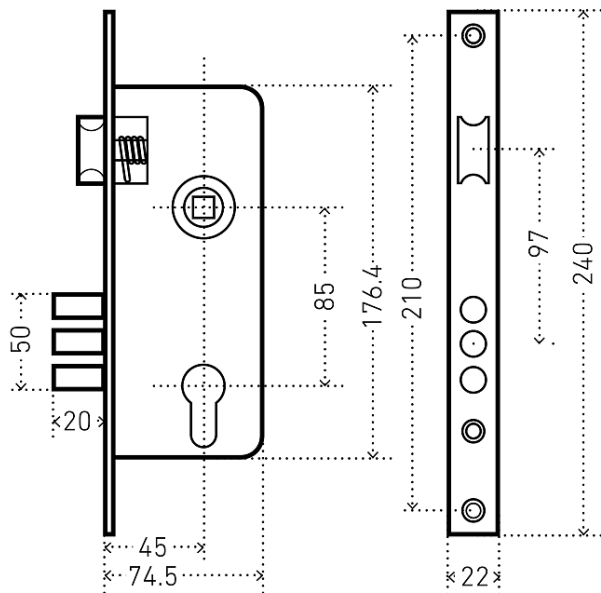

АЛЛЮР 0221 АС СТ.МЕДЬ ЗАМОК ВРЕЗНОЙ С/РУЧ (10)

Код: 1027

ОБЩИЕ ХАРАКТЕРИСТИКИ

Код товара	1027
Производитель	Аллюр
Страна производства	КИТАЙ
Цвет	Медь
Гарантия	3 года

ГАБАРИТЫ И ВЕС

Вес (брутто)	1.706
--------------------	-------

УПАКОВКА

Индивидуальная упаковка	Коробка
Штук в коробке	10

ОСОБЕННОСТИ

Класс секретности	1 класс
Тип механизма секретности	Цилиндровый, английский ключ
Количество ключей	6

ОПИСАНИЕ

Серия "Классика". Замок врезной с ручками. Предназначен для установки в деревянные двери толщиной до 40мм, правого и левого открывания. Дверь может быть закрыта на защелку и открыта с помощью фалевого ручки при открытом засове замка. Три стальных ригеля круглого сечения диаметром 12мм, вылет 20мм. Универсальная защелка. Стальной корпус с подшипником, покрыт полимерной краской. Межосевое расстояние 85 мм. Удаление ключевого отверстия 45мм. Материал ручек алюминиевый сплав.

Комплектация: цилиндровый механизм 68мм, 6 ключей, ответная планка, винтовые стяжки.

0221

Московская область, пос. Горки
Ленинские, промзона «Технопарк»
Инновационный проезд, д.8

Телефон: +7 (498) 767-89-00