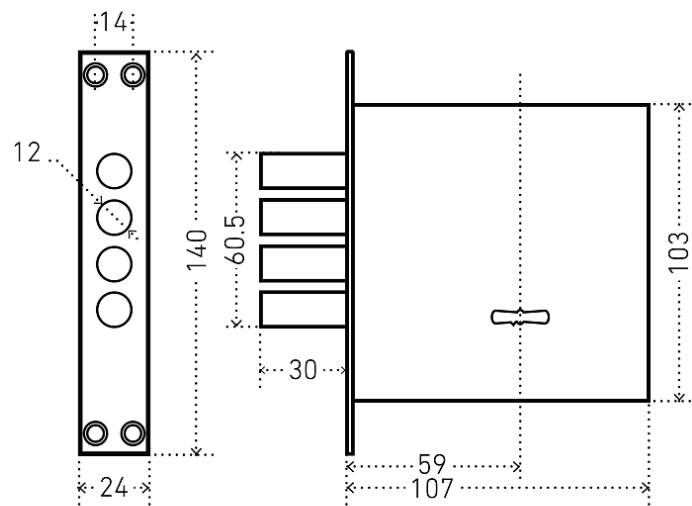

АЛЛЮР ЗВ1-07-С Б/О ДЛЯ КИТ.МЕТАЛЛ.ДВЕРЕЙ ЗАМОК ВРЕЗНОЙ Б/РУЧ (20)

Код: 1556

ОБЩИЕ ХАРАКТЕРИСТИКИ

Код товара	1556
Производитель	Аллюр
Страна производства	КИТАЙ
Цвет	Хром
Гарантия	3 года

ГАБАРИТЫ И ВЕС

Вес (брутто)	1.026
--------------------	-------

УПАКОВКА

Индивидуальная упаковка	Коробка
Штук в коробке	20

ОСОБЕННОСТИ

Тип механизма секретности	Сувальдный
Количество ключей	5

ОПИСАНИЕ

Замок врезной 6-и сувальдный. Предназначен для установки в двери китайского производства, в качестве дополнительного замка.

Четыре цилиндрических стальных хромированных ригеля, диаметр 12мм. Вылет ригелей 30мм. Стальной корпус. Удаление ключевого отверстия 60мм. Цвет торцевой планки - хром, ширина 24мм. Комплектуется накладками на механизм, 5ю ключами.