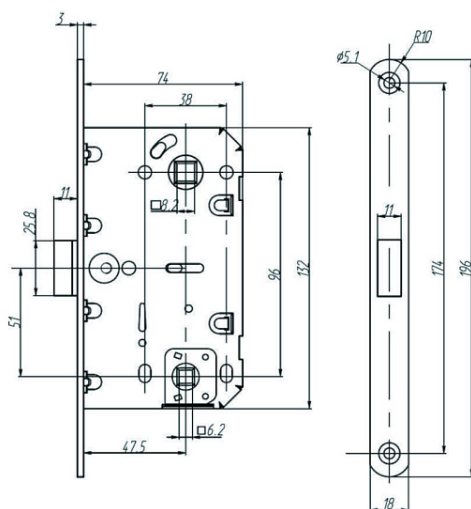

АЛЛЮР АРТ PL 96WC-50 VL МАТОВЫЙ ЧЕРНЫЙ ХЕДЕР С ФИКСАТОРОМ ЗАЩЕЛКА (30)

Код: 14121

ОБЩИЕ ХАРАКТЕРИСТИКИ

Код товара 14121
Производитель Аллюр
Страна производства РОССИЯ
Материал Сталь
Цвет Черный матовый
Гарантия 3 года

ГАБАРИТЫ И ВЕС

Вес (брутто) 0.43

УПАКОВКА

Индивидуальная упаковка Хедер
Штук в коробке 30

ОПИСАНИЕ

Универсальная защёлка врезная для установки на деревянные межкомнатные двери. Материал - сталь, полимерное покрытие. Под ручку с квадратом 8 мм и сантехническую завертку с квадратом 6 мм. Удаление ключевого отверстия - 50 мм. Межосевое расстояние - 96 мм. Овальная торцевая планка для возможности установки с помощью автоматического инструмента. Ширина планки - 18мм. Габариты корпуса - 132x74x15 мм. Защелка из ударопрочного пластика.