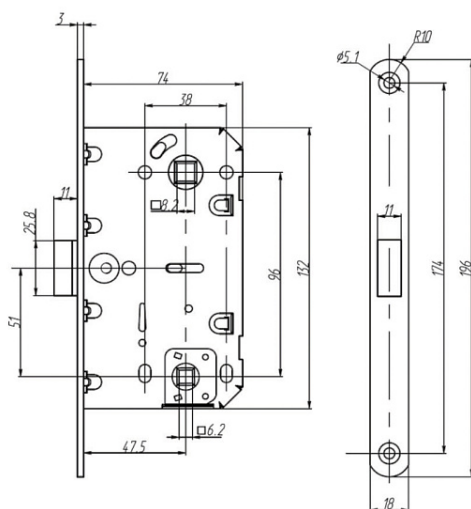

## ОПИСАНИЕ

Универсальная защёлка врезная для установки на деревянные межкомнатные двери. Материал - сталь, полимерное покрытие. Под ручку с квадратом 8 мм и сантехническую завертку с квадратом 6 мм. Удаление ключевого отверстия - 50 мм. Межосевое расстояние - 96 мм. Овальная торцевая планка для возможности установки с помощью автоматического инструмента. Ширина планки - 18мм. Габариты корпуса - 132x74x15 мм. Защёлка из ударопрочного пластика.