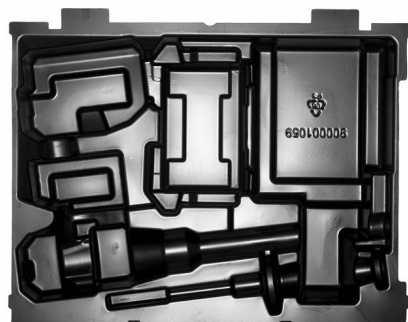

HD Box Insert 3 - 1 pc | Содержимое для кейсов Heavy Duty

- Вставки для Milwaukee® HD Boxes
- Плотно устанавливается и защищает инструменты, аккумуляторы, зарядные устройства и аксессуары при хранении и транспортировке

Артикул	4932453379
Кол-во в упаковке	1
Подходит для наборов Milwaukee	M18 FDD-202X, M18 FDD-502X, M18 FPD-202X, M18 FPD-502X, M18 ONEPD-502X, M18 ONEDD-502X
Размер кейса	1
Содержимое для кейсов	3