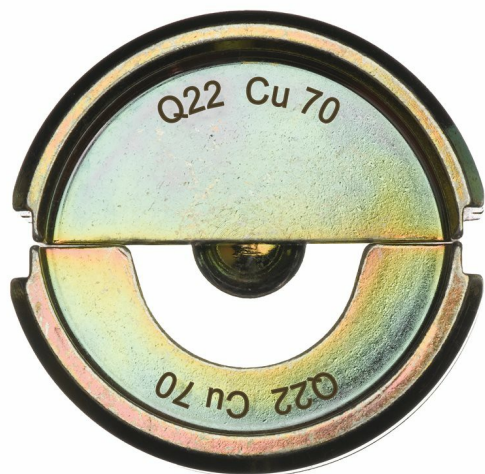

Q22 CU 70 - 1 pc | Матрица Q

- Медные непаянные клеммы (DIN 46234, DIN 46230, DIN 46341)

Артикул	4932451770
Клеймо	70
Кол-во в упаковке	1
Размер зажима (мм ²)	70
Тип	Медные непаянные клеммы (DIN 46234, DIN 46230, DIN 46341)
Форма	Полукруглая