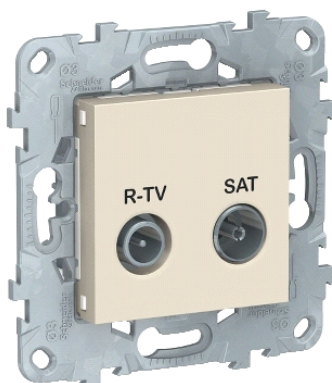

Технические данные продукта **NU545444**

Характеристики

UNICA NEW РОЗЕТКА R-TV/ SAT, одиночная, БЕЖЕВЫЙ

Описание

Диапазон	New Unica
Тип изделия или компонента	Розетка радио/спутникового/наземного ТВ
Область применения	Соединение Media device support
Комплектация изделия	Механизм
ТВ розетка	Одиночная
Оттенок цвета	Beige (RAL 1013)

Дополнительно

ТВ разъем	Вилка МЭК 9,52 мм
Разъем SAT	Розетка IEC 9,52 мм
Состав устройства	Support ring
Затухание в цепи	R-TV : 2 dB @5...862 MHz SAT : 2.5 dB @950...2200 MHz
Постоянный ток	Да
Количество модулей	2 модуля
Материал	Монт. рама : сплав zamak Монт. рама : сплав zamak Central plate : thermoplastic ABS-UV stabilised
Обработка поверхности	Необработанная
Тип покрытия	Глянцевая
Маркировка	С напечатанной маркировкой
Тип монтажа	Скрытый
Монтаж	Винты
Глубина	33 мм
Ширина	74.5 мм
Высота	74.5 мм
Глубина монтажа	24 мм