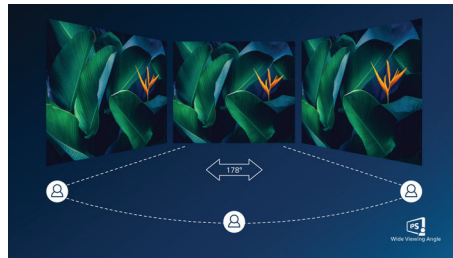

Технология IPS

В дисплеях IPS используется прогрессивная технология, обеспечивающая широкий угол обзора 178/178 градусов для просмотра практически под любым углом. По сравнению со стандартными TN-панелями, дисплеи IPS обеспечивают значительно более высокую четкость изображения и яркие цвета, что делает их идеальным решением не только для просмотра фотографий, фильмов и веб-сайтов, но также и для работы в профессиональных приложениях, где требуется точная передача цвета и яркости.