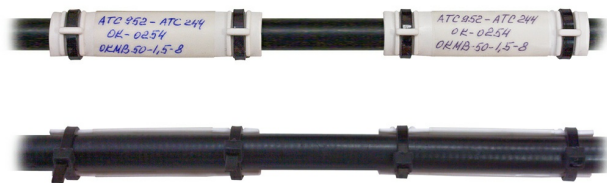

КОМПЛЕКТ МАРКИРОВОЧНЫЙ ПЛАСТМАССОВЫЙ КМП (В УПАКОВКЕ 50 КОМПЛЕКТОВ И 1 МАРКЕР) ССД

Номенклатурный номер: 120808-00041

Характеристики

Габаритные размеры бирки:	
- длина, мм	20
- ширина, мм	90
- толщина, мм	2
Размеры самоламинирующегося маркера:	
- длина, мм	95
- ширина, мм	51
Размеры этикетки:	
- длина, мм	25
- ширина, мм	50
Стяжки из УФ-стабильного пластика:	
- длина, мм	250
- цвет	Черный
Масса, кг	0,5

Комплектация

Бирка полиэтиленовая	50 шт.
Самоламинирующийся маркер	50 шт.
Стяжка пластмассовая черная	100 шт.
Маркер-ручка	1 шт.

Логистические параметры

Объем, м3:	0,002440
Вес, кг.:	0,525

Предназначена для маркировки кабелей в колодцах кабельной канализации, коллекторах, кроссовых шкафах и любых других местах прохождения и окончания кабельных трасс.

Является более надежным и современным способом маркировки, чем использование маркеров на карте или свинцовых пластинах.

В комплектах используются детали, изготовленные из полимерных материалов, выдерживающих условия эксплуатации кабелей в канализации и коллекторах. КМП выдерживает длительное воздействие горячей воды при прорыве теплотрасс без утраты надписи, а также не подвержен коррозии.

Самоламинирующийся маркер представляет собой отрезок прозрачной пластиковой пленки с клеевым самоламинирующимся слоем, на одном из концов которой имеется матовая зона этикетки для нанесения надписей. Этикетка, после нанесения на ней надписи, накладывается на наружную поверхность бирки и оборачивается двумя слоями самоламинирующейся части маркера. Бирка с маркером с помощью двух стяжек крепится к кабелю.