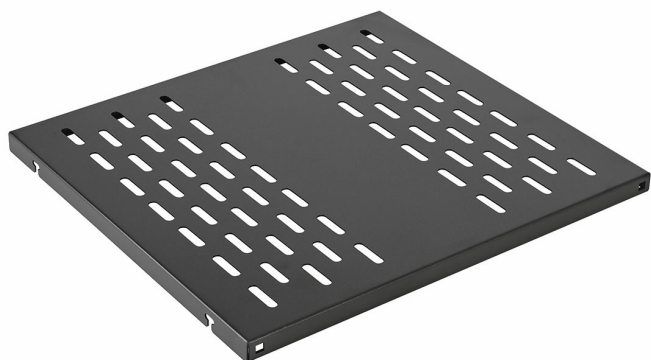

ПОЛКА СТАЦИОНАРНАЯ ПЕРФОРИРОВАННАЯ ЧЕРНЫЙ ПС-65-Ч(650ММ*490ММ) ССД

Номенклатурный номер: 130411-01364

Характеристики

Весовая нагрузка, кг	50
Цвет	Черный RAL9005
Высота, мм	23
Ширина, мм	490
Глубина, мм	650
Масса, кг	4

Комплектация

Полка	1 шт.
-------	-------

Логистические параметры

Объем, м3:	0,007326
Вес, кг.:	4

Полка стационарная предназначена для размещения нестандартного оборудования. Имеет четыре точки фиксации к вертикальным направляющим шкафов телекоммуникационных, климатических и открытых стоек. Для охлаждения оборудования полка имеет перфорацию.

Поставляется в индивидуальной полиэтиленовой упаковке.

Номенклатурный номер: 130411-01364

**ПОЛКА СТАЦИОНАРНАЯ
ПЕРФОРИРОВАННАЯ ЧЕРНЫЙ ПС-
65-Ч(650ММ*490ММ) ССД**

1629,6 руб.

Розничная цена на 19.03.2025 (с НДС)