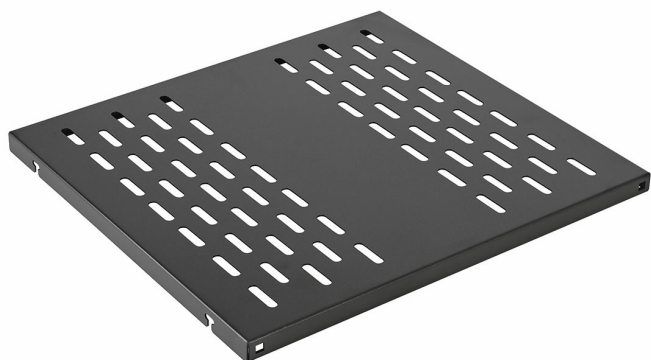

ПОЛКА СТАЦИОНАРНАЯ ПЕРФОРИРОВАННАЯ ЧЕРНЫЙ ПС-75-Ч(750ММ*490ММ) ССД

Номенклатурный номер: 130411-01365

Характеристики

Весовая нагрузка, кг	50
Цвет	Черный RAL9005
Высота, мм	23
Ширина, мм	490
Глубина, мм	750
Масса, кг	4,5

Комплектация

Полка	1 шт.
-------	-------

Логистические параметры

Объем, м3:	0,008453
Вес, кг.:	4,5

Полка стационарная предназначена для размещения нестандартного оборудования. Имеет четыре точки фиксации к вертикальным направляющим шкафов телекоммуникационных, климатических и открытых стоек. Для охлаждения оборудования полка имеет перфорацию.

Поставляется в индивидуальной полиэтиленовой упаковке.

Номенклатурный номер: 130411-01365

**ПОЛКА СТАЦИОНАРНАЯ
ПЕРФОРИРОВАННАЯ ЧЕРНЫЙ ПС-
75-Ч(750ММ*490ММ) ССД**

1810,8 руб.

Розничная цена на 19.03.2025 (с НДС)