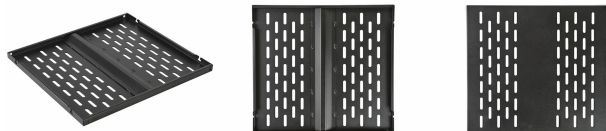

### Характеристики

Весовая нагрузка, кг	150
Цвет	Черный RAL9005
Высота, мм	23
Ширина, мм	490
Глубина, мм	750
Масса, кг	7,1

### Комплектация

Полка	1 шт.
-------	-------

### Логистические параметры

Объем, м3:	0,006000
Вес, кг.:	7,1

Полка стационарная предназначена для размещения нестандартного оборудования. Имеет четыре точки фиксации к вертикальным направляющим шкафов телекоммуникационных, климатических и открытых стоек. Для охлаждения оборудования полка имеет перфорацию.