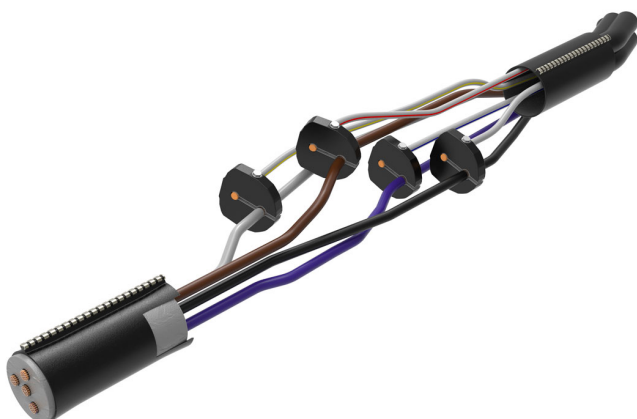

МУФТА ОТВЕТВИТЕЛЬНАЯ 4 ПОТ-1 50/95-4/35 ССД

Номенклатурный номер: 120317-00443

Муфты предназначены для ответвления кабеля с пластмассовой изоляцией от магистрального кабеля с использованием прокалывающих зажимов. Для монтажа муфты не требуется снимать оболочку с магистрального кабеля.

Заполнение междужильного пространства осуществляется специальной мастикой, а в качестве внешней оболочки используются термоусаживаемые ремонтные манжеты ТУМ.

Герметизация места выхода ответвляемого кабеля осуществляется при помощи разветвительных зажимов.

Характеристики

Тип муфты	Ответвительная
Рабочее напряжение, кВ	до 1
Сечение жил кабеля, мм ²	50/95-4/35
Число жил кабеля	4
Материал изоляции	Пластмасса
Температура эксплуатации, °С	-50...+50
Размер упаковки, мм	610x200x150
Масса, кг	1,5

Комплектация

Прокалывающий зажим P2X	4 шт.
Манжета ремонтная ТУМ 100/25	1 шт.
Провод заземления	1 шт.
Герметик узла заземления	2 шт.
Мастика	3 шт.
Пружина постоянного давления ППД-3	2 шт.
Бандажная проволока	1,5 м
Стеклолента	1 шт.
Зажим разветвительный малый	1 шт.
Инструкция	1 шт.
Гофрокороб	1 шт.