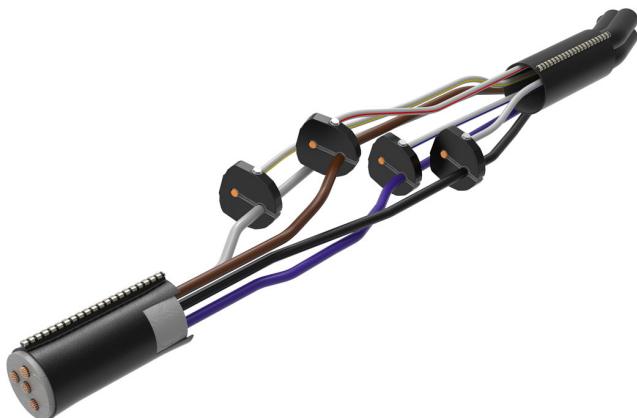

МУФТА ОТВЕТВИТЕЛЬНАЯ 5 ПОТ-1 16/50-1,5/6 ССД

Номенклатурный номер: 120317-00445

Муфты предназначены для ответвления кабеля с пластмассовой изоляцией от магистрального кабеля с использованием прокалывающих зажимов. Для монтажа муфты не требуется снимать оболочку с магистрального кабеля.

Заполнение междужильного пространства осуществляется специальной мастикой, а в качестве внешней оболочки используются термоусаживаемые ремонтные манжеты ТУМ.

Характеристики

Тип муфты	Ответвительная
Рабочее напряжение, кВ	до 1
Сечение жил кабеля, мм ²	16/50-1,5/6
Число жил кабеля	5
Материал изоляции	Пластмасса
Температура эксплуатации, °C	-50...+50
Размер упаковки, мм	610x200x150
Масса, кг	1,5

Комплектация

Герметик узла заземления	2 шт.
Мастика	3 шт.
Пружина постоянного давления ППД-2	2 шт.
Бандажная проволока	1,5 м
Стеклолента	1 м
Зажим разветвительный малый	1 шт.
Инструкция	1 шт.
Гофрокороб	1 шт.
Прокалывающий зажим P2X	5 шт.
Манжета ремонтная ТУМ 100/25	1 шт.
Провод заземления	1 шт.

Логистические параметры

Объем, м ³ :	0,026000
Вес, кг.:	1

Номенклатурный номер: 120317-00445

**МУФТА ОТВЕТВИТЕЛЬНАЯ 5 ПОТ-1
16/50-1,5/6 ССД**

4851,53 руб.

Розничная цена на 03.04.2025 (с НДС)

СВЯЗЬСТРОЙДЕТСИЬ