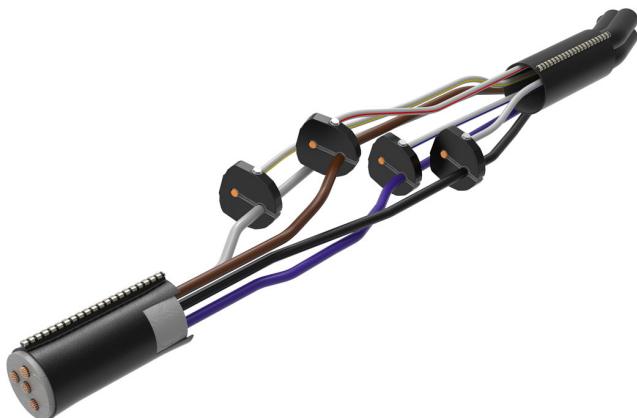

# МУФТА ОТВЕТВИТЕЛЬНАЯ 4 ПОТ-1 16/50-1,5/6 ССД

Номенклатурный номер: 120317-00442

Муфты предназначены для ответвления кабеля с пластмассовой изоляцией от магистрального кабеля с использованием прокалывающих зажимов. Для монтажа муфты не требуется снимать оболочку с магистрального кабеля.

Заполнение междужильного пространства осуществляется специальной мастикой, а в качестве внешней оболочки используются термоусаживаемые ремонтные манжеты ТУМ.

Герметизация места выхода ответвляемого кабеля осуществляется при помощи разветвительных зажимов.

## Характеристики

Тип муфты	Ответвительная
Рабочее напряжение, кВ	до 1
Сечение жил кабеля, мм <sup>2</sup>	16/50-1,5/6
Число жил кабеля	4
Материал изоляции	Пластмасса
Температура эксплуатации, °С	-50...+50
Размер упаковки, мм	610x200x150
Масса, кг	1,5

## Комплектация

Прокалывающий зажим Р1Х	4 шт.
Манжета ремонтная ТУМ 75/15	1 шт.
Провод заземления	1 шт.
Герметик узла заземления	2 шт.
Мастика	3 шт.
Пружина постоянного давления ППД-2	2 шт.
Бандажная проволока	1,5 м
Стеклолента	1 шт.
Зажим разветвительный малый	1 шт.
Инструкция	1 шт.
Гофрокороб	1 шт.