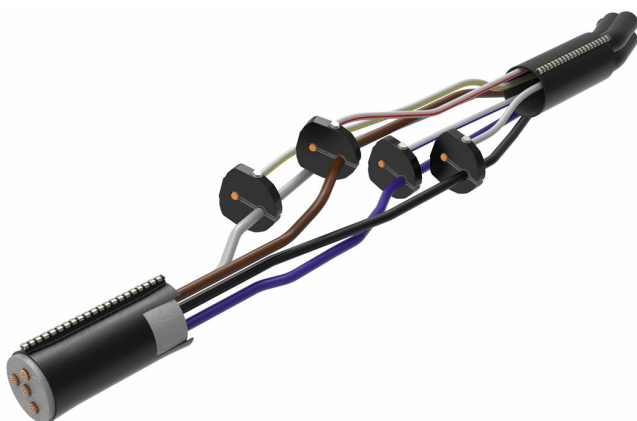

МУФТА ОТВЕТВИТЕЛЬНАЯ 4 ПОТ-1 95/150-35/95 ССД

Номенклатурный номер: 120317-00444

Муфты предназначены для ответвления кабеля с пластмассовой изоляцией от магистрального кабеля с использованием прокалывающих зажимов. Для монтажа муфты не требуется снимать оболочку с магистрального кабеля.

Заполнение междужильного пространства осуществляется специальной мастикой, а в качестве внешней оболочки используются термоусаживаемые ремонтные манжеты ТУМ.

Герметизация места выхода ответвляемого кабеля осуществляется при помощи разветвительных зажимов.

Характеристики

Тип муфты	Ответвительная
Рабочее напряжение, кВ	до 1
Сечение жил кабеля, мм ²	95/150-35/95
Число жил кабеля	4
Материал изоляции	Пластмасса
Температура эксплуатации, °С	-50...+50
Размер упаковки, мм	610x200x150
Масса, кг	1,5

Комплектация

Прокалывающий зажим ЗОП 57	4 шт.
Манжета ремонтная ТУМ 137/38	1 шт.
Провод заземления	1 шт.
Герметик узла заземления	2 шт.
Мастика	3 шт.
Пружина постоянного давления ППД-3	2 шт.
Бандажная проволока	1,5 м
Стеклолента	1 м
Зажим разветвительный малый	1 шт.
Инструкция	1 шт.
Гофрокороб	1 шт.