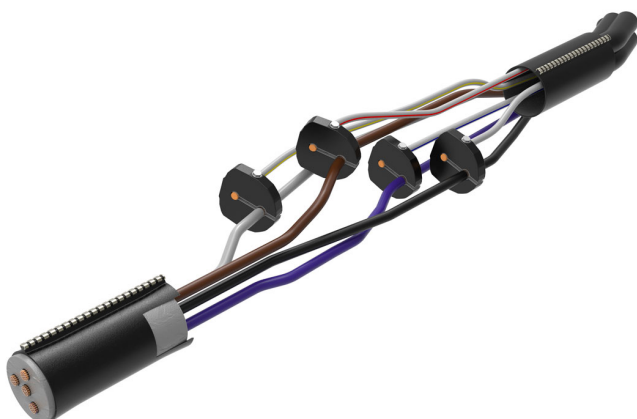

МУФТА ОТВЕТВИТЕЛЬНАЯ 5 ПОТ-1 50/95-4/35 ССД

Номенклатурный номер: 120317-00446

Муфты предназначены для ответвления кабеля с пластмассовой изоляцией от магистрального кабеля с использованием прокалывающих зажимов. Для монтажа муфты не требуется снимать оболочку с магистрального кабеля.

Заполнение междужильного пространства осуществляется специальной мастикой, а в качестве внешней оболочки используются термоусаживаемые ремонтные манжеты ТУМ.

Характеристики

Тип муфты	Ответвительная
Рабочее напряжение, кВ	до 1
Сечение жил кабеля, мм ²	50/95-4/35
Число жил кабеля	5
Материал изоляции	Пластмасса
Температура эксплуатации, °С	-50...+50
Размер упаковки, мм	610x200x150
Масса, кг	1,5

Комплектация

Герметик узла заземления	2 шт.
Мастика	3 шт.
Пружина постоянного давления ППД-3	2 шт.
Бандажная проволока	1,5 м
Стеклолента	1 м
Зажим разветвительный малый	1 шт.
Инструкция	1 шт.
Гофрокороб	1 шт.
Прокалывающий зажим ЗОП 57	5 шт.
Манжета ремонтная ТУМ 137/38	1 шт.
Провод заземления	1 шт.

Номенклатурный номер: 120317-00446

**МУФТА ОТВЕТВИТЕЛЬНАЯ 5 ПОТ-1
50/95-4/35 ССД**

6237,67 руб.

Розничная цена на 03.04.2025 (с НДС)

СВЯЗЬСТРОЙДЕТСИЬ