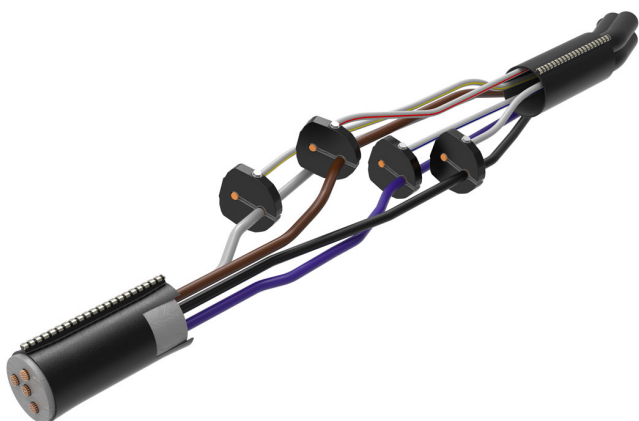

МУФТА ОТВЕТВИТЕЛЬНАЯ 5 ПОТ-1 95/150-35/95 ССД

Номенклатурный номер: 120317-00447

Муфты предназначены для ответвления кабеля с пластмассовой изоляцией от магистрального кабеля с использованием прокалывающих зажимов. Для монтажа муфты не требуется снимать оболочку с магистрального кабеля.

Заполнение междужильного пространства осуществляется специальной мастикой, а в качестве внешней оболочки используются термоусаживаемые ремонтные манжеты ТУМ.

Характеристики

Тип муфты	Ответвительная
Рабочее напряжение, кВ	до 1
Сечение жил кабеля, мм ²	95/150-35/95
Число жил кабеля	5
Материал изоляции	Пластик
Температура эксплуатации, °С	-50...+50
Размер упаковки, мм	610x200x150
Масса, кг	1,5

Комплектация

Герметик узла заземления	2 шт.
Мастика	3 шт.
Пружина постоянного давления ППД-3	2 шт.
Бандажная проволока	1,5 м
Стеклолента	1 м
Зажим разветвительный малый	1 шт.
Инструкция	1 шт.
Гофрокороб	1 шт.

Номенклатурный номер: 120317-00447

**МУФТА ОТВЕТВИТЕЛЬНАЯ 5 ПОТ-1
95/150-35/95 ССД**

7970,36 руб.

Розничная цена на 03.04.2025 (с НДС)

СВЯЗЬСТРОЙДЕТСИЛЬ

www.ssd.ru