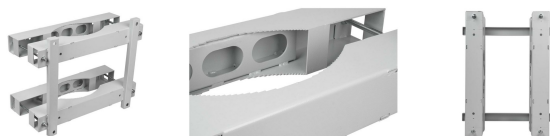

КОМПЛЕКТ КРЕПЛЕНИЯ НА СТОЛБ D 200-430 ММ ДЛЯ ШКАФА ШКТ-НВ-2 ССД

Номенклатурный номер: 130411-01085

Предназначены для крепления на столбы диаметром 200-600 мм только шкафов телекоммуникационных климатических навесных с крышей ШТК-НВ-2.

Характеристики

Крепление на столб, мм	200-430
Ширина, мм	612
Глубина, мм	500
Масса, кг	25,2

Комплектация

Полуфиксатор	4 шт.
Направляющие	2 шт.
Шпилька	2 шт.
Комплект крепления	1 шт.

Логистические параметры

Объем, м3:	0,035000
Вес, кг.:	25,2

Номенклатурный номер: 130411-01085

**КОМПЛЕКТ КРЕПЛЕНИЯ НА СТОЛБ
D 200-430 ММ ДЛЯ ШКАФА ШКТ-НВ-
2 ССД**

15256,8 руб.

Розничная цена на 28.05.2025 (с НДС)

СВЯЗЬСТРОЙТЕСЬ

www.ssd.ru