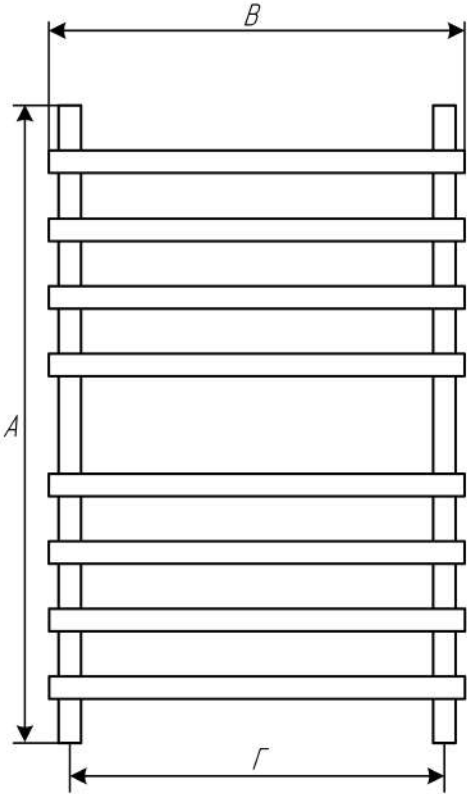

## Полотенцесушитель ДВИН «N plaza»

Вид сверху

Боковое подключение

Нижнее подключение

Название модели N plaza	Габаритная высота, А	Высота по центрам подключения, Б	Габаритная ширина, В	Ширина по центрам подключения, Г	Габарит отступа от стены, Д	Высота от крепежа до подключения, Е	Кол-во перекладин (группировка)
50/40	55	50	45,5	40	12	48,5	6 (3-3)
50/50	55	50	55,5	50	12	48,5	6 (3-3)
50/60	55	50	65,5	60	12	48,5	6 (3-3)
60/40	65	60	45,5	40	12	58,5	6 (3-3)
60/50	65	60	55,5	50	12	58,5	6 (3-3)
60/60	65	60	65,5	60	12	58,5	6 (3-3)
80/40	85	80	45,5	40	12	78,5	8 (4-4)
80/50	85	80	55,5	50	12	78,5	8 (4-4)
80/60	85	80	65,5	60	12	78,5	8 (4-4)
100/40	105	100	45,5	40	12	98,5	10 (5-5)
100/50	105	100	55,5	50	12	98,5	10 (5-5)
100/60	105	100	65,5	60	12	98,5	10 (5-5)
120/40	125	120	45,5	40	12	118,5	12 (6+6)
120/50	125	120	55,5	50	12	118,5	12 (6+6)
120/60	125	120	65,5	60	12	118,5	12 (6+6)