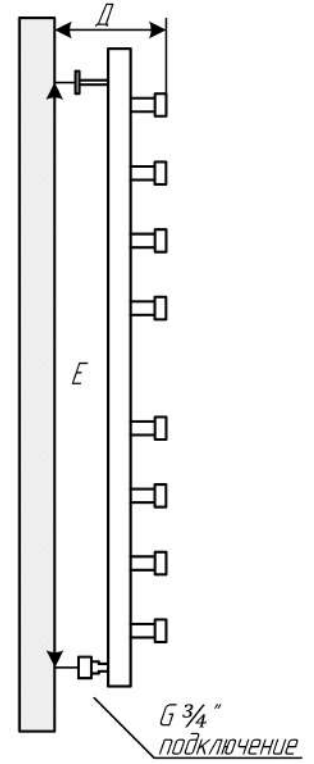

## Полотенцесушитель ДВИН «N plaza»

Вид сверху

Боковое подключение

Нижнее подключение

Название модели N plaza	Габаритная высота, А	Высота по центрам подключения, Б	Габаритная ширина, В	Ширина по центрам подключения, Г	Габарит отступа от стены, Д	Высота от крепежа до подключения, Е	Кол-во перекладин (группировка)
50/40	55	50	45,5	40	12	48,5	6 (3-3)
50/50	55	50	55,5	50	12	48,5	6 (3-3)
50/60	55	50	65,5	60	12	48,5	6 (3-3)
60/40	65	60	45,5	40	12	58,5	6 (3-3)
60/50	65	60	55,5	50	12	58,5	6 (3-3)
60/60	65	60	65,5	60	12	58,5	6 (3-3)
80/40	85	80	45,5	40	12	78,5	8 (4-4)
80/50	85	80	55,5	50	12	78,5	8 (4-4)
80/60	85	80	65,5	60	12	78,5	8 (4-4)
100/40	105	100	45,5	40	12	98,5	10 (5-5)
100/50	105	100	55,5	50	12	98,5	10 (5-5)
100/60	105	100	65,5	60	12	98,5	10 (5-5)
120/40	125	120	45,5	40	12	118,5	12 (6+6)
120/50	125	120	55,5	50	12	118,5	12 (6+6)
120/60	125	120	65,5	60	12	118,5	12 (6+6)