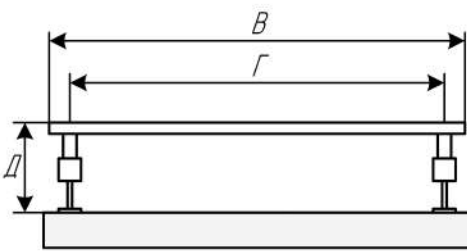

## Полотенцесушитель ДВИН «N plaza»

Вид сверху

Боковое подключение

Нижнее подключение

Название модели N plaza	Габаритная высота, А	Высота по центрам подключения, Б	Габаритная ширина, В	Ширина по центрам подключения, Г	Габарит отступа от стены, Д	Высота от крепежа до подключения, Е	Кол-во перекладин (группировка)
50/40	55	50	45,5	40	12	48,5	6 (3-3)
50/50	55	50	55,5	50	12	48,5	6 (3-3)
50/60	55	50	65,5	60	12	48,5	6 (3-3)
60/40	65	60	45,5	40	12	58,5	6 (3-3)
60/50	65	60	55,5	50	12	58,5	6 (3-3)
60/60	65	60	65,5	60	12	58,5	6 (3-3)
80/40	85	80	45,5	40	12	78,5	8 (4-4)
80/50	85	80	55,5	50	12	78,5	8 (4-4)
80/60	85	80	65,5	60	12	78,5	8 (4-4)
100/40	105	100	45,5	40	12	98,5	10 (5-5)
100/50	105	100	55,5	50	12	98,5	10 (5-5)
100/60	105	100	65,5	60	12	98,5	10 (5-5)
120/40	125	120	45,5	40	12	118,5	12 (6+6)
120/50	125	120	55,5	50	12	118,5	12 (6+6)
120/60	125	120	65,5	60	12	118,5	12 (6+6)