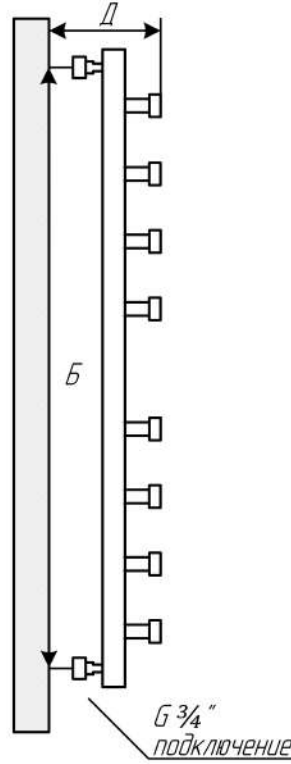

## Полотенцесушитель ДВИН «N plaza»

Вид сверху

Боковое подключение

Нижнее подключение

Название модели N plaza	Габаритная высота, А	Высота по центрам подключения, Б	Габаритная ширина, В	Ширина по центрам подключения, Г	Габарит отступа от стены, Д	Высота от крепежа до подключения, Е	Кол-во перекладин (группировка)
50/40	55	50	45,5	40	12	48,5	6 (3-3)
50/50	55	50	55,5	50	12	48,5	6 (3-3)
50/60	55	50	65,5	60	12	48,5	6 (3-3)
60/40	65	60	45,5	40	12	58,5	6 (3-3)
60/50	65	60	55,5	50	12	58,5	6 (3-3)
60/60	65	60	65,5	60	12	58,5	6 (3-3)
80/40	85	80	45,5	40	12	78,5	8 (4-4)
80/50	85	80	55,5	50	12	78,5	8 (4-4)
80/60	85	80	65,5	60	12	78,5	8 (4-4)
100/40	105	100	45,5	40	12	98,5	10 (5-5)
100/50	105	100	55,5	50	12	98,5	10 (5-5)
100/60	105	100	65,5	60	12	98,5	10 (5-5)
120/40	125	120	45,5	40	12	118,5	12 (6+6)
120/50	125	120	55,5	50	12	118,5	12 (6+6)
120/60	125	120	65,5	60	12	118,5	12 (6+6)