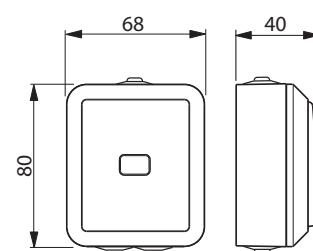

# 1066SW

Имя: **Переключатель**  
Переключатель (6), 2 дополнительных клеммы, IP44  
Jussi IP44/IP55

Тип: 1066SW

EAN: 6418677334559

Описание: Переключатель (6), 2 дополнительных клеммы, IP44

16 А, 250 В, с пружинными клеммами, возможно подключение поискового света. Поставляется с прозрачной линзой. Внимание! В серии Kosti вместо одноклавишных выключателей используются переключатели.

Упаковка: 10/100

Единица: ШТ

## Техническая спецификация

Класс защиты: IP44  
Номинальное напряжение (В): 250V  
Номинальный ток (А): 16AX