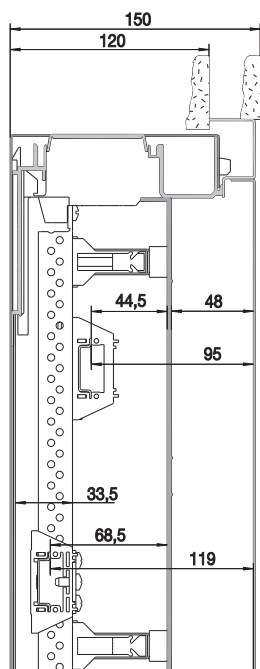

## Технические характеристики

2

Панель с DIN-рейками

Панель с монтажной платой

Панель для клеммников

### Щиты серии U для внутреннего монтажа, с дверью

Тип	Вес в кг	Рассеиваемая мощность в Вт
U32	13,5	50
U32R2	13	50
U32TE	12,5	50
U32TR2	11	50
U41	10,5	36
U41R3	10,5	36
U41TE	9	36
U41TR3	9,5	36
U42	15,5	60
U42/2	16,5	60
U42D	16,5	60
U42FPT	17	60
U42M	18,5	60
U42R3	16	60
U42TE	14	60
U42TR3	14	60
U43	22,5	80
U43R3	23	80
U43TR3	19,5	80
U51	12,5	43
U51R4	12	43
U51TE	12	43
U51TR4	10,5	43
U52	18,5	69
U52/2	19	69
U52K	18,5	69
U52R4	18	69
U52TE	16	69
U52TR4	16	69
U53	26,5	93
U53K	26	93
U53M	29	93
U53R4	26,5	93
U53TR4	22	93
U54E	33	120
U54K	32,5	120
U54R4	33,5	120
U61	14,5	50
U61R5	14,5	50
U61TE	12,5	50
U61TR5	12,5	50
U62	22	80
U62K	22	80
U62R5	22	80
U62TE	19	80
U62TR5	19	80
U63E	31	110
U63K	30,5	110
U63R5	31,5	110
U63TR5	26	110
U64K	38	137
U72	25	89
U72K	25	89
U72R6	26	89
U72TR6	21,5	89
U73K	35	125
U73R6	35,5	125
U73TR6	28,5	125

> Размеры в мм