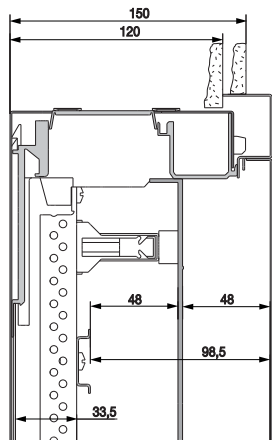

## Технические характеристики

2

Панель с DIN-рейками

Панель с монтажной платой

Панель для клеммников

### Щиты серии U для внутреннего монтажа, с дверью

Тип	Вес в кг	Рассеиваемая мощность в Вт
U32	13,5	50
U32R2	13	50
U32TE	12,5	50
U32TR2	11	50
U41	10,5	36
U41R3	10,5	36
U41TE	9	36
U41TR3	9,5	36
U42	15,5	60
U42/2	16,5	60
U42D	16,5	60
U42FPT	17	60
U42M	18,5	60
U42R3	16	60
U42TE	14	60
U42TR3	14	60
U43	22,5	80
U43R3	23	80
U43TR3	19,5	80
U51	12,5	43
U51R4	12	43
U51TE	12	43
U51TR4	10,5	43
U52	18,5	69
U52/2	19	69
U52K	18,5	69
U52R4	18	69
U52TE	16	69
U52TR4	16	69
U53	26,5	93
U53K	26	93
U53M	29	93
U53R4	26,5	93
U53TR4	22	93
U54E	33	120
U54K	32,5	120
U54R4	33,5	120
U61	14,5	50
U61R5	14,5	50
U61TE	12,5	50
U61TR5	12,5	50
U62	22	80
U62K	22	80
U62R5	22	80
U62TE	19	80
U62TR5	19	80
U63E	31	110
U63K	30,5	110
U63R5	31,5	110
U63TR5	26	110
U64K	38	137
U72	25	89
U72K	25	89
U72R6	26	89
U72TR6	21,5	89
U73K	35	125
U73R6	35,5	125
U73TR6	28,5	125

> Размеры в мм