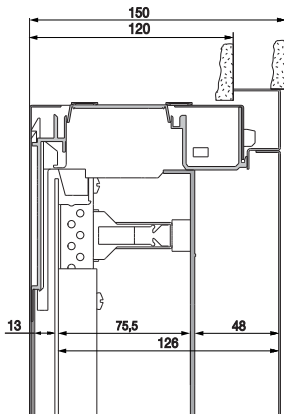

## Технические характеристики

2

Панель с DIN-рейками

Панель с монтажной платой

Панель для клеммников

### Щиты серии U для внутреннего монтажа, с дверью

Тип	Вес в кг	Рассеиваемая мощность в Вт
U32	13,5	50
U32R2	13	50
U32TE	12,5	50
U32TR2	11	50
U41	10,5	36
U41R3	10,5	36
U41TE	9	36
U41TR3	9,5	36
U42	15,5	60
U42/2	16,5	60
U42D	16,5	60
U42FPT	17	60
U42M	18,5	60
U42R3	16	60
U42TE	14	60
U42TR3	14	60
U43	22,5	80
U43R3	23	80
U43TR3	19,5	80
U51	12,5	43
U51R4	12	43
U51TE	12	43
U51TR4	10,5	43
U52	18,5	69
U52/2	19	69
U52K	18,5	69
U52R4	18	69
U52TE	16	69
U52TR4	16	69
U53	26,5	93
U53K	26	93
U53M	29	93
U53R4	26,5	93
U53TR4	22	93
U54E	33	120
U54K	32,5	120
U54R4	33,5	120
U61	14,5	50
U61R5	14,5	50
U61TE	12,5	50
U61TR5	12,5	50
U62	22	80
U62K	22	80
U62R5	22	80
U62TE	19	80
U62TR5	19	80
U63E	31	110
U63K	30,5	110
U63R5	31,5	110
U63TR5	26	110
U64K	38	137
U72	25	89
U72K	25	89
U72R6	26	89
U72TR6	21,5	89
U73K	35	125
U73R6	35,5	125
U73TR6	28,5	125

> Размеры в мм