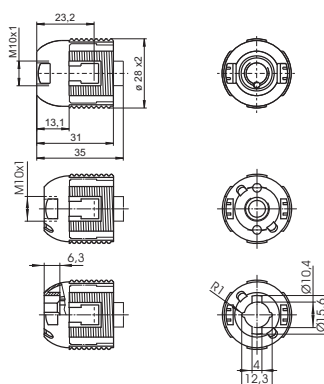

Защитные колпачки для G9 патрона 502004

Материал: LCP, натуральный цвет

Внешняя резьба 28x2 IEC 60399

Установочные отверстия для винтов M3

Вес: 8,7/4,6/4,3 г, упаковка: 1000 шт.

Тип: 83310 резьбовой ниппель: M10x1

**Номер для заказа: 505951**

Тип: 97268 внутренняя резьба: M10x1

**Номер для заказа: 501942**

Тип: 97270 фасонное отверстие: Ø 10,4 мм

**Номер для заказа: 501944**

Абажурное кольцо

Для компонентов с внешней резьбой 28x2

Материал: PPS, черный

Ø 34 мм, высота: 7,5 мм

Вес: 1,9 г, упаковка: 1000 шт.

Тип: 05202

**Номер для заказа: 502503**

Корпус: LCP, натуральный цвет, T270

номинальный режим: 2/250

Безвинтовые контактные зажимы для многопроволочных проводников с оконцевателем Ø 1,4-1,8 мм

Установочные отверстия для винтов M3

Вес: 8 г, упаковка: 1000 шт.