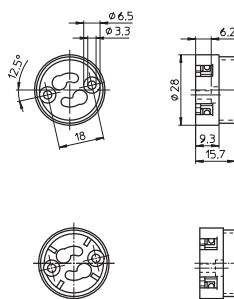

**Номер для заказа: 505951**

Тип: 97268 внутренняя резьба: M10x1

**Номер для заказа: 501942**

Тип: 97270 фасонное отверстие: Ø 10,4 мм

**Номер для заказа: 501944**

Абажурное кольцо

Для компонентов с внешней резьбой 28x2

Материал: PPS, черный

Ø 34 мм, высота: 7,5 мм

Вес: 1,9 г, упаковка: 1000 шт.

Тип: 05202

**Номер для заказа: 502503**

Установочные отверстия для винтов M3

Вес: 7 г, упаковка: 1000 шт.

Тип: 31000/31010

**Номер для заказа: 108979** GU10, GZ10 патрон

**Номер для заказа: 109007** GU10 патрон

GU10, GZ10 патроны

Для светильников класса защиты II

Корпус: LCP, натуральный цвет, T270

номинальный режим: 2/250

Безвинтовые контактные зажимы для многопроволочных проводников с оконцевателем Ø 1,4-1,8 мм

Установочные отверстия для винтов M3

Вес: 8 г, упаковка: 1000 шт.