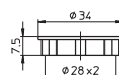

**Номер для заказа: 505951**

Тип: 97268 внутренняя резьба: M10x1

**Номер для заказа: 501942**

Тип: 97270 фасонное отверстие: Ø 10,4 мм

**Номер для заказа: 501944**

Абажурное кольцо

Для компонентов с внешней резьбой 28x2

Материал: PPS, черный

Ø 34 мм, высота: 7,5 мм

Вес: 1,9 г, упаковка: 1000 шт.

Тип: 05202

**Номер для заказа: 502503**