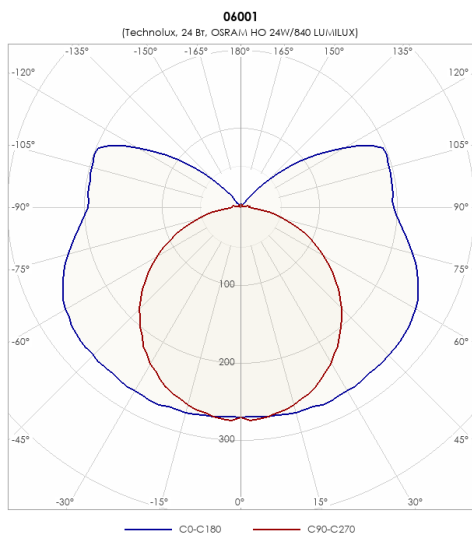

СВЕТИЛЬНИК TLGP124

Модель	TLGP124
Артикул	06001

ХАРАКТЕРИСТИКИ

Количество ламп	1x24 Вт
Тип лампы	T5 (G5) T5 G5
Степень защиты	IP20
Класс защиты	I класс
Габаритные размеры (ДхШхВ), мм	580x53x66
Климатическое исполнение	УХЛ4
Коэффициент мощности	>=0,96
Способ монтажа	на потолок, на лоток, на тросах
Блок аварийного питания	нет

КОНСТРУКЦИЯ

- Корпус из листовой стали с полимерным покрытием белого цвета.
- Оптическая система - в базовом исполнении - открытая оптическая система или по отдельному заказу с отражателями (симметричный (SR) и асимметричный (AR)) из листовой стали с полимерным покрытием белого цвета (W), либо зеркальный (M) (коды для заказа в таблице "Дополнительные принадлежности").
- Пускорегулирующая аппаратура (ПРА) - Helvar, Osram, Philips: в модификации Стандарт - электронный балласт (EL), класс EEL=A2, $\cos \phi \geq 0,96$, коэффициент пульсаций освещенности
- Патроны для ламп (ЛЛ) - ВJВ.
- Клеммная колодка - Tridonic.
- Под заказ возможно производство светильников с магистральной, либо сквозной проводкой.

ОБЛАСТЬ ПРИМЕНЕНИЯ

- Складские помещения.
- Торговые залы магазинов и супермаркетов.
- Производственные помещения.
- Административные здания и помещения.
- Освещение закарнизного пространства.

УСТАНОВКА

- Крепятся непосредственно на поверхность потолка или стены, а также подвешиваются с помощью элементов подвеса на горизонтальной плоскости. Предусмотрена возможность установки светильника в линию.