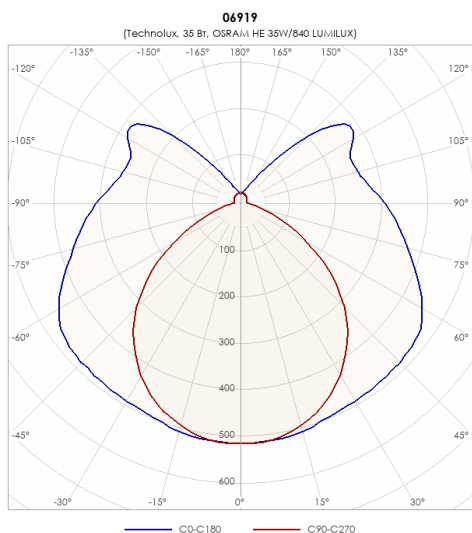

### ХАРАКТЕРИСТИКИ

Количество ламп	1x35 Вт
Тип лампы	T5 (G5) T5 G5
Степень защиты	IP20
Класс защиты	I класс
Габаритные размеры (ДхШхВ), мм	1484x77x78
Климатическое исполнение	УХЛ4
Коэффициент мощности	>=0,96
Способ монтажа	На потолок, На стену, На лоток, На тросах
Блок аварийного питания	нет