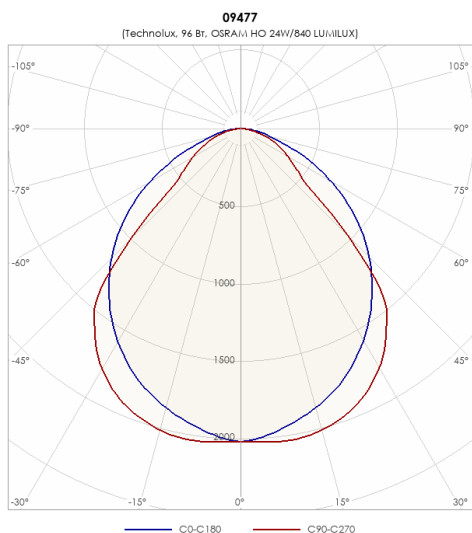

СВЕТИЛЬНИК TLGR424 W

Модель	TLGR424 W
Артикул	09477

ХАРАКТЕРИСТИКИ

Количество ламп	4x24 Вт
Тип лампы	T5 (G5) T5 G5
Оптическая система	Растр
Степень защиты	IP20
Класс защиты	I класс
Габаритные размеры (ДхШхВ), мм	588x588x80
Климатическое исполнение	УХЛ4
Коэффициент мощности	≥0,96
Способ монтажа	В ПОТОЛОК
Блок аварийного питания	НЕТ

КОНСТРУКЦИЯ

- Корпус из листовой стали с полимерным покрытием белого цвета.
- Оптическая система - растр "Классика" из алюминия с глянцевым покрытием белого цвета с высоким коэффициентом отражения, устанавливается в Корпус и фиксируется специальными защелками.
- Пускорегулирующая аппаратура (ПРА) - Helvar, Osram, Philips: в модификации Стандарт - электронный балласт, класс EEL=A2, $\cos \phi \geq 0,96$, коэффициент пульсаций освещенности
- Патроны для ламп (ЛЛ) - ВЛВ.
- Клеммная колодка - Tridonic.
- В светильник по отдельному заказу могут быть установлены лампы Osram или Philips.

ОБЛАСТЬ ПРИМЕНЕНИЯ

- Офисы, административные здания.
- Магазины.
- Учебные заведения.
- Учреждения здравоохранения и т.п.

УСТАНОВКА

- Встраиваются в потолки типа Грильято или гипсокартон (с помощью дополнительного комплекта крепления)