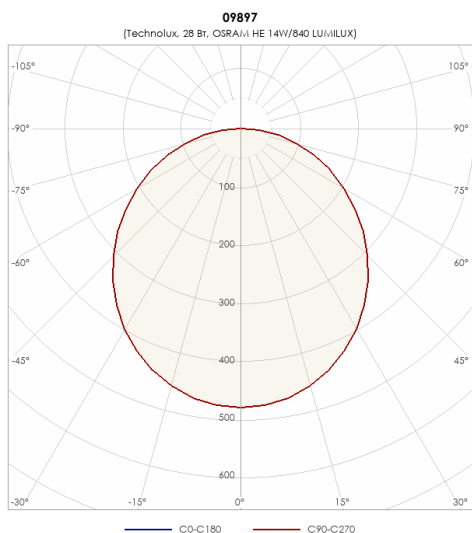

УСТАНОВКА

- Встраиваемый или накладной монтаж