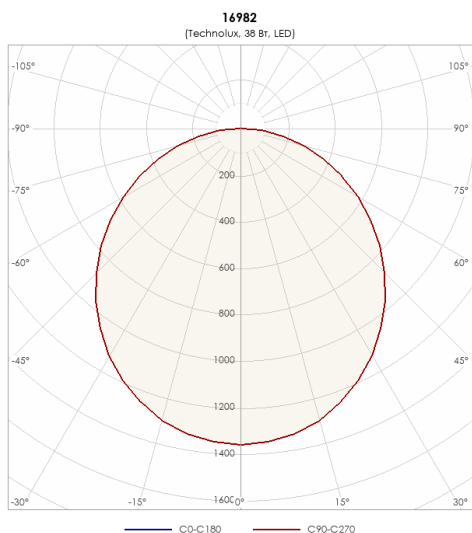

УСТАНОВКА

- Встраиваются в любой тип подвесных потолков или в потолки из гипсокартона