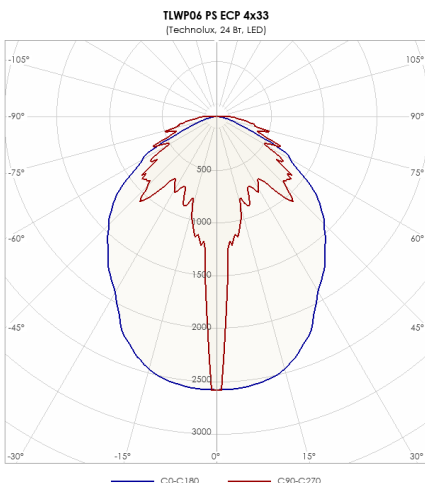

### ХАРАКТЕРИСТИКИ

Потребляемая мощность	24 Вт
Световой поток	3450 лм
Световая эффективность	144 лм/Вт
Световая температура	4000 К
Индекс цветопередачи (CRI)	80
Оптическая система	Прозрачный
Степень защиты	IP65
Класс защиты	I класс
Габаритные размеры (ДхШхВ), мм	1263x135x105
Климатическое исполнение	УХЛ2
Коэффициент мощности	≥ 0,95
Способ монтажа	на потолок, на стену, на лоток, на тросах
Блок аварийного питания	нет