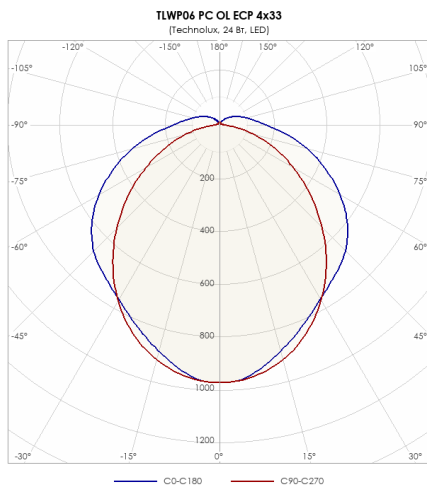

СВЕТИЛЬНИК TLWP06 PC OL ECP 4X33

Модель	TLWP06 PC OL ECP 4x33
Артикул	22481

ХАРАКТЕРИСТИКИ

Потребляемая мощность	24 Вт
Световой поток	3150 лм
Световая эффективность	131 лм/Вт
Световая температура	4000 К
Индекс цветопередачи (CRI)	80
Оптическая система	Опал
Степень защиты	IP65
Класс защиты	I класс
Габаритные размеры (ДхШхВ), мм	1263x135x105
Климатическое исполнение	УХЛ2
Коэффициент мощности	≥0,95
Способ монтажа	на потолок, на стену, на лоток, на тросах
Блок аварийного питания	нет