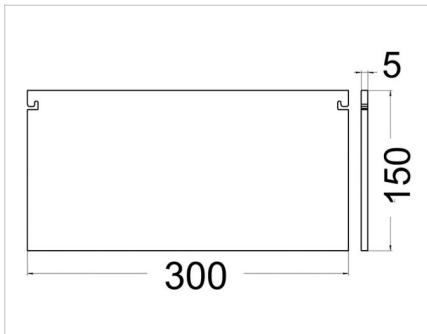

СВЕТИЛЬНИК ОСНОВАНИЕ ДЛЯ ПИКТОГРАММЫ ТЛМ С КРЕПЛЕНИЕМ

Модель Основание для пиктограммы ТЛМ с креплением

Артикул 24652

ХАРАКТЕРИСТИКИ

Блок аварийного питания нет