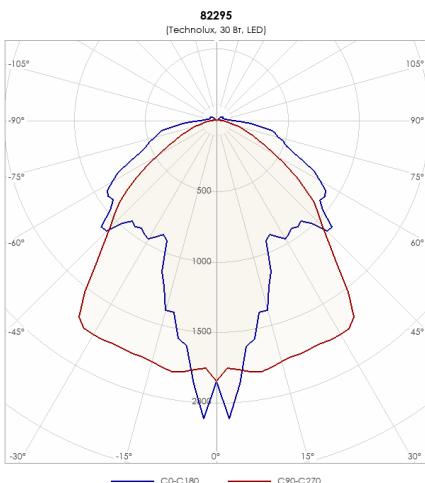

СВЕТИЛЬНИК TLWP06 PC ECP

Модель	TLWP06 PC ECP
Артикул	82295

ХАРАКТЕРИСТИКИ

Потребляемая мощность	38 Вт
Световой поток	5400 лм
Световая эффективность	142 лм/Вт
Световая температура	4000 К
Индекс цветопередачи (CRI)	80
Оптическая система	Прозрачный
Степень защиты	IP65
Класс защиты	I класс
Габаритные размеры (ДхШхВ), мм	1263x135x105
Климатическое исполнение	УХЛ2
Коэффициент мощности	≥ 0,95
Способ монтажа	на потолок, на стену, на лоток, на тросах
Блок аварийного питания	нет