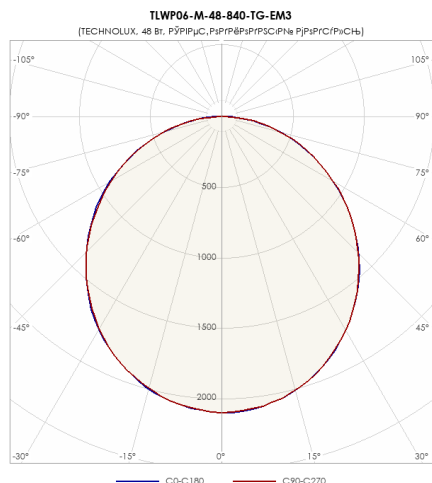

### ХАРАКТЕРИСТИКИ

Потребляемая мощность	48 Вт
Световой поток	5900 лм
Световой поток в аварийном режиме	400 лм
Световая эффективность	123 лм/Вт
Световая температура	4000 К
Индекс цветопередачи (CRI)	80
Степень защиты	IP65
Класс защиты	I класс
Габаритные размеры (ДхШхВ), мм	1280x165x75
Климатическое исполнение	УХЛ4
Коэффициент мощности	≥0,95
Способ монтажа	на потолок, на стену, на лоток, на тросах
Блок аварийного питания	есть