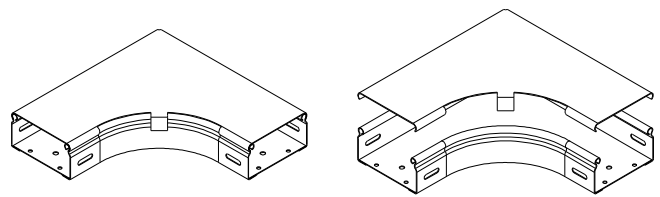

| Артикул в исп. СЦ | Код для заказа | | | Ширина (В) мм | Длина (L) мм | Масса кг/шт |
|-----------------------------|----------------|-----------|----------|------------------|-----------------|----------------|
| | СЦ | ГЦ | О | | | |
| КУПТРП90-500-1,2-R100-СЦ | 020359 | 320359 | 220359 | 500 | 650 | 3,88 |
| КУПТРП90-600-1,2-R100-СЦ | 020369 | 320369 | 220369 | 600 | 750 | 5,21 |
| КУПТРП90-50-1,5-R100-СЦ | 020493 | 320493 | 220493 | 50 | 200 | 0,26 |
| КУПТРП90-100-1,5-R100-СЦ | 020419 | 320419 | 220419 | 100 | 250 | 0,54 |
| КУПТРП90-150-1,5-R100-СЦ | 020409 | 320409 | 220409 | 150 | 300 | 0,87 |
| КУПТРП90-200-1,5-R100-СЦ | 020420 | 320420 | 220420 | 200 | 350 | 1,26 |
| КУПТРП90-300-1,5-R100-СЦ | 020430 | 320430 | 220430 | 300 | 450 | 2,22 |
| КУПТРП90-400-1,5-R100-СЦ | 020440 | 320440 | 220440 | 400 | 550 | 3,40 |
| КУПТРП90-500-1,5-R100-СЦ | 020450 | 320450 | 220450 | 500 | 650 | 4,85 |
| КУПТРП90-600-1,5-R100-СЦ | 020460 | 320460 | 220460 | 600 | 750 | 6,51 |

Крышки КУПТРП90 предназначены для защиты кабеля от воздействия атмосферных осадков, пыли, падения посторонних предметов и касания человека. Крышка прижимается к углу до характерного щелчка, не требует дополнительных элементов фиксации. На радиусной части крышки выполнены отгибные лепестки, предназначенные для дополнительной фиксации от горизонтального сдвига.