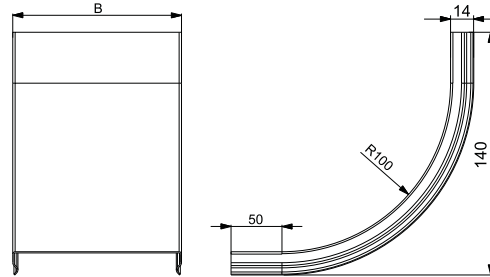

## Крышка к углу внутреннему КУВНТП90

Артикул в исп. <b>СЦ</b>	Код <b>СЦ</b>	Код <b>О</b>	Ширина (В), мм	Масса, кг/шт
КУВНТП90-50-0,7-R100-СЦ	023405	223405	50	0,09
КУВНТП90-100-0,7-R100-СЦ	023410	223410	100	0,15
КУВНТП90-150-0,7-R100-СЦ	023415	223450	150	0,21
КУВНТП90-200-0,7-R100-СЦ	023420	223420	200	0,27
КУВНТП90-300-0,7-R100-СЦ	023430	223430	300	0,39
КУВНТП90-400-0,7-R100-СЦ	023440	223440	400	0,51

Крышки КУВНТП90 предназначены для защиты кабеля от воздействия атмосферных осадков, пыли, падения посторонних предметов и касания человека. Крышка прижимается к углу до характерного щелчка, не требует дополнительных элементов фиксации.