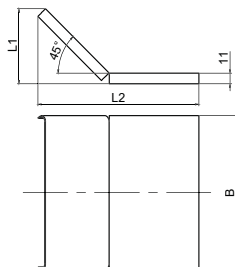

Крышка к угловому соединителю внутреннему КУСВНР45

Возможно изготовление под заказ крышек к угловому соединителю:
борт 65 мм от 100 штук.

Артикул в исп. 	Код 	Код 	Код 	Ширина (B), мм	Высота (L1), мм	Ширина (L2), мм	Масса, кг/шт
Борт 50							
КУСВНР45-50x50-1,0-СЦ	024705	324705	224705	55	75	162	0,10
КУСВНР45-100x50-1,0-СЦ	024715	324715	224715	105	75	162	0,17
КУСВНР45-150x50-1,0-СЦ	024775	324775	224775	155	75	162	0,25
КУСВНР45-200x50-1,0-СЦ	024725	324725	224725	205	75	162	0,31
КУСВНР45-300x50-1,0-СЦ	024735	324735	224735	305	75	162	0,46
КУСВНР45-400x50-1,0-СЦ	024745	324745	224745	405	75	162	0,60
КУСВНР45-500x50-1,0-СЦ	024755	324755	224755	505	75	162	0,74
КУСВНР45-600x50-1,0-СЦ	024765	324765	224765	605	75	162	0,88
Борт 80							
КУСВНР45-100x80-1,0-СЦ	024718	324718	224718	105	66	140,6	0,15
КУСВНР45-150x80-1,0-СЦ	024778	324778	224778	155	66	140,6	0,21
КУСВНР45-200x80-1,0-СЦ	024728	324728	224728	205	66	140,6	0,28
КУСВНР45-300x80-1,0-СЦ	024738	324738	224738	305	66	140,6	0,39
КУСВНР45-400x80-1,0-СЦ	024748	324748	224748	405	66	140,6	0,52
КУСВНР45-500x80-1,0-СЦ	024758	324788	224758	505	66	140,6	0,64
КУСВНР45-600x80-1,0-СЦ	024768	324768	224768	605	66	140,6	0,76
Борт 100							
КУСВНР45-100x100-1,0-СЦ	024711	324711	224711	105	60	127	0,14
КУСВНР45-150x100-1,0-СЦ	024771	324771	224771	155	60	127	0,17
КУСВНР45-200x100-1,0-СЦ	024721	324721	224721	205	60	127	0,25
КУСВНР45-300x100-1,0-СЦ	024731	324731	224731	305	60	127	0,33
КУСВНР45-400x100-1,0-СЦ	024741	324741	224741	405	60	127	0,41
КУСВНР45-500x100-1,0-СЦ	024751	324751	224751	505	60	127	0,48
КУСВНР45-600x100-1,0-СЦ	024761	324761	224761	605	60	127	0,68
Борт 150							
КУСВНР45-150x150-1,0-СЦ	024770	324770	224770	155	46	92	0,14
КУСВНР45-200x150-1,0-СЦ	024720	324720	224720	205	46	92	0,17
КУСВНР45-300x150-1,0-СЦ	024730	324730	224730	305	46	92	0,25
КУСВНР45-400x150-1,0-СЦ	024740	324740	224740	405	46	92	0,33
КУСВНР45-500x150-1,0-СЦ	024750	324750	224750	505	46	92	0,41
КУСВНР45-600x150-1,0-СЦ	024760	324760	224760	605	46	92	0,48
Борт 200							
КУСВНР45-200x200-1,0-СЦ	024722	324722	224722	205	31	57	0,10
КУСВНР45-300x200-1,0-СЦ	024732	324732	224732	305	31	57	0,15
КУСВНР45-400x200-1,0-СЦ	024742	324742	224742	405	31	57	0,19
КУСВНР45-500x200-1,0-СЦ	024752	324752	224752	505	31	57	0,24
КУСВНР45-600x200-1,0-СЦ	024762	324762	224762	605	31	57	0,28