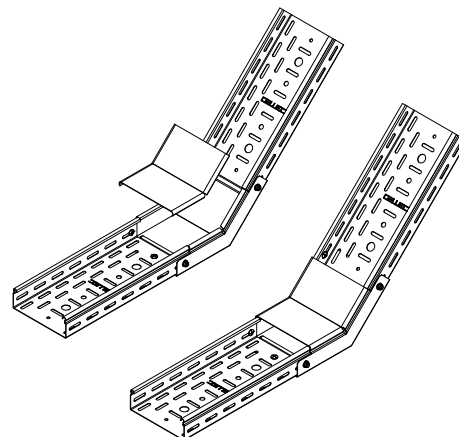

Крышка к угловому соединителю внутреннему КУСВНР45

Возможно изготовление под заказ крышек к угловому соединителю:
борт 65 мм от 100 штук.

Артикул в исп. 	Код 	Код 	Код 	Ширина (B), мм	Высота (L1), мм	Ширина (L2), мм	Масса, кг/шт
Борт 50							
КУСВНР45-50x50-1,0-СЦ	024705	324705	224705	55	75	162	0,10
КУСВНР45-100x50-1,0-СЦ	024715	324715	224715	105	75	162	0,17
КУСВНР45-150x50-1,0-СЦ	024775	324775	224775	155	75	162	0,25
КУСВНР45-200x50-1,0-СЦ	024725	324725	224725	205	75	162	0,31
КУСВНР45-300x50-1,0-СЦ	024735	324735	224735	305	75	162	0,46
КУСВНР45-400x50-1,0-СЦ	024745	324745	224745	405	75	162	0,60
КУСВНР45-500x50-1,0-СЦ	024755	324755	224755	505	75	162	0,74
КУСВНР45-600x50-1,0-СЦ	024765	324765	224765	605	75	162	0,88
Борт 80							
КУСВНР45-100x80-1,0-СЦ	024718	324718	224718	105	66	140,6	0,15
КУСВНР45-150x80-1,0-СЦ	024778	324778	224778	155	66	140,6	0,21
КУСВНР45-200x80-1,0-СЦ	024728	324728	224728	205	66	140,6	0,28
КУСВНР45-300x80-1,0-СЦ	024738	324738	224738	305	66	140,6	0,39
КУСВНР45-400x80-1,0-СЦ	024748	324748	224748	405	66	140,6	0,52
КУСВНР45-500x80-1,0-СЦ	024758	324788	224758	505	66	140,6	0,64
КУСВНР45-600x80-1,0-СЦ	024768	324768	224768	605	66	140,6	0,76
Борт 100							
КУСВНР45-100x100-1,0-СЦ	024711	324711	224711	105	60	127	0,14
КУСВНР45-150x100-1,0-СЦ	024771	324771	224771	155	60	127	0,17
КУСВНР45-200x100-1,0-СЦ	024721	324721	224721	205	60	127	0,25
КУСВНР45-300x100-1,0-СЦ	024731	324731	224731	305	60	127	0,33
КУСВНР45-400x100-1,0-СЦ	024741	324741	224741	405	60	127	0,41
КУСВНР45-500x100-1,0-СЦ	024751	324751	224751	505	60	127	0,48
КУСВНР45-600x100-1,0-СЦ	024761	324761	224761	605	60	127	0,68
Борт 150							
КУСВНР45-150x150-1,0-СЦ	024770	324770	224770	155	46	92	0,14
КУСВНР45-200x150-1,0-СЦ	024720	324720	224720	205	46	92	0,17
КУСВНР45-300x150-1,0-СЦ	024730	324730	224730	305	46	92	0,25
КУСВНР45-400x150-1,0-СЦ	024740	324740	224740	405	46	92	0,33
КУСВНР45-500x150-1,0-СЦ	024750	324750	224750	505	46	92	0,41
КУСВНР45-600x150-1,0-СЦ	024760	324760	224760	605	46	92	0,48
Борт 200							
КУСВНР45-200x200-1,0-СЦ	024722	324722	224722	205	31	57	0,10
КУСВНР45-300x200-1,0-СЦ	024732	324732	224732	305	31	57	0,15
КУСВНР45-400x200-1,0-СЦ	024742	324742	224742	405	31	57	0,19
КУСВНР45-500x200-1,0-СЦ	024752	324752	224752	505	31	57	0,24
КУСВНР45-600x200-1,0-СЦ	024762	324762	224762	605	31	57	0,28