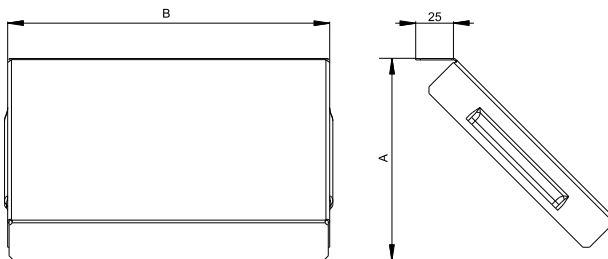

Крышка к угловому соединителю внешнему КУСВ90

| Артикул в исп. | Код | Код | Код | Ширина (B), мм | Высота (A), мм | Масса, кг/шт |
|-----------------------|--------|--------|--------|----------------|----------------|--------------|
| Борт 50 | | | | | | |
| КУСВ90-50x50-1,0-СЦ | 022657 | 322651 | 222657 | 50 | 145 | 0,14 |
| КУСВ90-100x50-1,0-СЦ | 022617 | 322611 | 222617 | 100 | 145 | 0,21 |
| КУСВ90-200x50-1,0-СЦ | 022621 | 322621 | 222621 | 200 | 145 | 0,37 |
| КУСВ90-300x50-1,0-СЦ | 022631 | 322631 | 222631 | 300 | 145 | 0,47 |
| КУСВ90-400x50-1,0-СЦ | 022641 | 322641 | 222641 | 400 | 145 | 0,61 |
| Борт 80 | | | | | | |
| КУСВ90-100x80-1,0-СЦ | 022618 | 322618 | 222618 | 100 | 190 | 0,27 |
| КУСВ90-200x80-1,0-СЦ | 022628 | 322628 | 222628 | 200 | 190 | 0,46 |
| КУСВ90-300x80-1,0-СЦ | 022638 | 322638 | 222638 | 300 | 190 | 0,65 |
| Борт 100 | | | | | | |
| КУСВ90-100x100-1,0-СЦ | 022610 | 322610 | 222610 | 100 | 215 | 0,30 |
| КУСВ90-200x100-1,0-СЦ | 022620 | 322620 | 222620 | 200 | 215 | 0,51 |
| КУСВ90-300x100-1,0-СЦ | 022630 | 322630 | 222630 | 300 | 215 | 0,72 |

Крышки КУСВ90 предназначены для защиты кабеля от воздействия атмосферных осадков, пыли, падения посторонних предметов и касания человека. Крышка прижимается к соединителю до характерного щелчка, не требует дополнительных элементов фиксации.