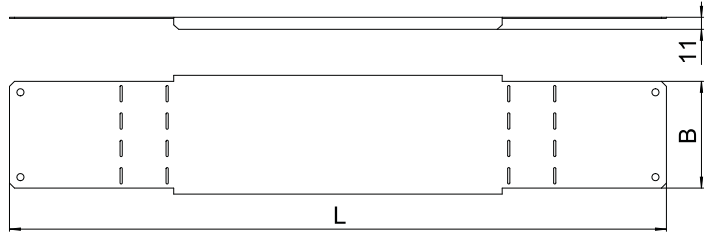

Крышка к повороту вертикальному регулируемому КПВР

Возможно изготовление под заказ крышек к повороту: толщиной 1,2 мм от 100 штук; борт 65 мм от 100 штук.

Артикул в исп. СЦ	Код СЦ	Код ГЦ	Код О	Ширина (В), мм	Длина (L), мм	Масса, кг/шт
Борт 50						
КПВР-50x50-1,0-СЦ	024400	324400	224400	50	600	0,29
КПВР-100x50-1,0-СЦ	024415	324415	224415	100	600	0,52
КПВР-150x50-1,0-СЦ	024405	324405	224405	150	600	0,75
КПВР-200x50-1,0-СЦ	024425	324425	224425	200	600	0,99
КПВР-300x50-1,0-СЦ	024435	324435	224435	300	600	1,45
КПВР-400x50-1,0-СЦ	024445	324445	224445	400	600	1,92
КПВР-500x50-1,0-СЦ	024455	324455	224455	500	600	2,39
КПВР-600x50-1,0-СЦ	024465	324465	224465	600	600	2,85
КПВР-50x50-1,5-СЦ	024500	324500	224500	50	600	0,42
КПВР-100x50-1,5-СЦ	024515	324515	224515	100	600	0,79
КПВР-150x50-1,5-СЦ	024505	324505	224505	150	600	1,13
КПВР-200x50-1,5-СЦ	024525	324525	224525	200	600	1,49
КПВР-300x50-1,5-СЦ	024535	324535	224535	300	600	2,18
КПВР-400x50-1,5-СЦ	024545	324545	224545	400	600	2,88
КПВР-500x50-1,5-СЦ	024555	324555	224555	500	600	3,59
КПВР-600x50-1,5-СЦ	024565	324565	224565	600	600	4,28
Борт 80						
КПВР-100x80-1,0-СЦ	024418	324418	224418	100	775	0,55
КПВР-150x80-1,0-СЦ	024408	324408	224408	150	775	0,81
КПВР-200x80-1,0-СЦ	024428	324428	224428	200	775	1,06
КПВР-300x80-1,0-СЦ	024438	324438	224438	300	775	1,57
КПВР-400x80-1,0-СЦ	024448	324448	224448	400	775	2,07
КПВР-500x80-1,0-СЦ	024458	324458	224458	500	775	2,58
КПВР-600x80-1,0-СЦ	024468	324468	224468	600	775	3,09
КПВР-100x80-1,5-СЦ	024518	324518	224518	100	775	0,83
КПВР-150x80-1,5-СЦ	024508	324508	224508	150	775	1,22
КПВР-200x80-1,5-СЦ	024528	324528	224528	200	775	1,59
КПВР-300x80-1,5-СЦ	024538	324538	224538	300	775	2,36
КПВР-400x80-1,5-СЦ	024548	324548	224548	400	775	3,11
КПВР-500x80-1,5-СЦ	024558	324558	224558	500	775	3,87
КПВР-600x80-1,5-СЦ	024568	324568	224568	600	775	4,64