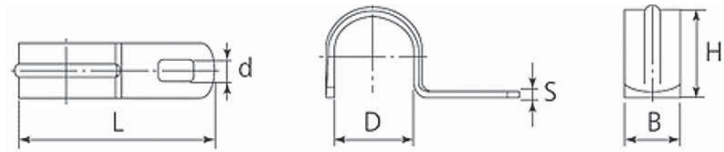

Скоба кабельная однолапковая СКО

Артикул в исп. ЭЦ	Код ЭЦ	Диаметр внутренний (D), мм	Длина (L), мм	Ширина (B), мм	Высота (H), мм	Диаметр отверстия (d), мм	Толщина металла (S), мм	Масса, кг/шт
СКО-8-9-0,8-ЭЦ	043508	9	23	10	7,5	4	0,8	0,003
СКО-10-11-0,8-ЭЦ	043510	11	25	10	9,5	4	0,8	0,002
СКО-12-13-1,0-ЭЦ	043512	13	28	12	11,5	5	1,0	0,007
СКО-14-15-1,0-ЭЦ	043514	15	33	12	13,5	5	1,0	0,007
СКО-16-17-1,0-ЭЦ	043516	17	33	12	15,5	5	1,0	0,008
СКО-19-20-1,2-ЭЦ	043519	20	37	12	18,5	5	1,2	0,008
СКО-21-22-1,2-ЭЦ	043521	22	40	12	20,5	5	1,2	0,008
СКО-25-26-1,2-ЭЦ	043525	26	46	14	24,5	6	1,2	0,009
СКО-31-32-1,5-ЭЦ	043531	32	52	16	30,5	6	1,5	0,009
СКО-38-40-1,5-ЭЦ	043538	40	61	16	37,5	6	1,5	0,009
СКО-48-50-2,0-ЭЦ	043548	50	73	16	47,5	6	2,0	0,009