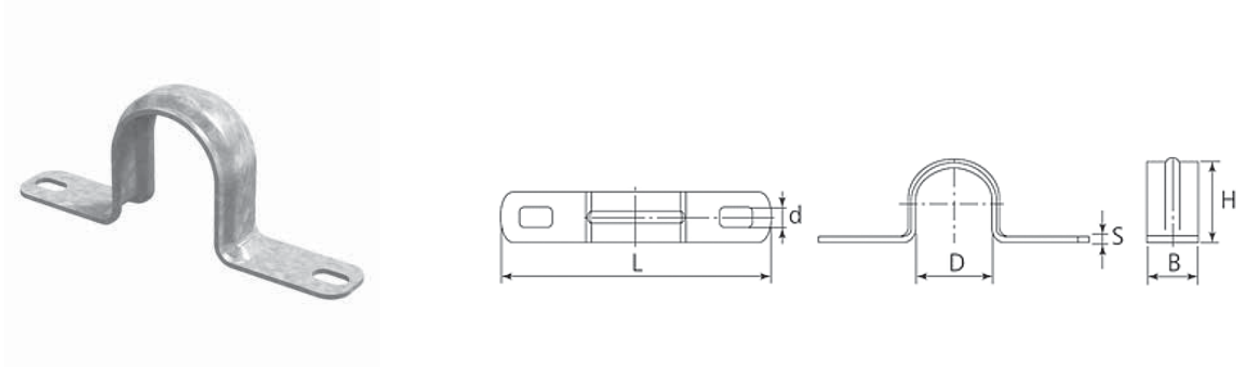

## Скоба кабельная двухлапковая СКД

Артикул в исп. ЭЦ	Код ЭЦ	Диаметр внутренний (D), мм	Длина (L), мм	Ширина (B), мм	Высота (H), мм	Диаметр отверстия (d), мм	Толщина металла (S), мм	Масса, кг/шт
СКД-8-9-0,8-ЭЦ	043509	9	34	10	7,5	4	0,8	0,003
СКД-10-11-0,8-ЭЦ	043511	11	36	10	9,5	4	0,8	0,002
СКД-12-13-0,8-ЭЦ	043513	13	41	12	11,5	5	0,8	0,007
СКД-14-15-0,8-ЭЦ	043515	15	44	12	13,5	5	0,8	0,007
СКД-16-17-0,8-ЭЦ	043517	17	47	12	15,5	5	0,8	0,008
СКД-19-20-1,0-ЭЦ	043520	20	53	12	18,5	5	1,0	0,008
СКД-21-22-1,0-ЭЦ	043522	22	55	12	20,5	5	1,0	0,008
СКД-25-26-1,2-ЭЦ	043526	26	65	14	24,5	6	1,2	0,009
СКД-31-32-1,2-ЭЦ	043532	32	71	14	30,5	6	1,2	0,009
СКД-38-40-1,2-ЭЦ	043540	40	77	14	37,5	6	1,2	0,009
СКД-48-50-1,2-ЭЦ	043550	50	88	14	47,5	6	1,2	0,010
СКД-60-63-1,5-ЭЦ	043563	63	100	16	59,5	6	1,5	0,010