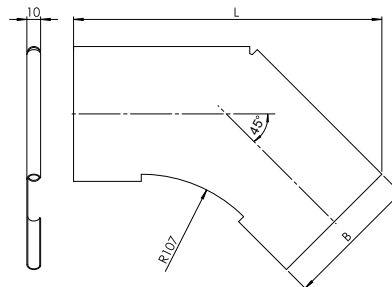

## Крышка к углу плоскому плавному универсальному КУПТРП45

Возможно изготовление под заказ крышек к углам: толщиной 1,2 мм от 100 штук.

Артикул в исп. <b>СЦ</b>	Код <b>СЦ</b>	Код <b>ГЦ</b>	Код <b>О</b>	Ширина (В), мм	Длина (L), мм	Масса, кг/шт
КУПТРП45-50-1,0-R100-СЦ	020385	320385	220385	50	192	0,09
КУПТРП45-100-1,0-R100-СЦ	020318	320318	220318	100	228	0,19
КУПТРП45-150-1,0-R100-СЦ	020308	320308	220308	150	263	0,31
КУПТРП45-200-1,0-R100-СЦ	020328	320328	220328	200	298	0,45
КУПТРП45-300-1,0-R100-СЦ	020338	320338	220338	300	369	0,76
КУПТРП45-400-1,0-R100-СЦ	020348	320348	220348	400	440	1,14
КУПТРП45-500-1,0-R100-СЦ	020358	320358	220358	500	511	1,58
КУПТРП45-600-1,0-R100-СЦ	020368	320368	220368	600	581	2,09
КУПТРП45-50-1,5-R100-СЦ	020475	320475	220475	50	192	0,14
КУПТРП45-100-1,5-R100-СЦ	020417	320417	220417	100	228	0,29
КУПТРП45-150-1,5-R100-СЦ	020407	320407	220407	150	263	0,47
КУПТРП45-200-1,5-R100-СЦ	020427	320427	220427	200	298	0,67
КУПТРП45-300-1,5-R100-СЦ	020437	320437	220437	300	369	1,14
КУПТРП45-400-1,5-R100-СЦ	020447	320447	220447	400	440	1,71
КУПТРП45-500-1,5-R100-СЦ	020457	320457	220457	500	511	2,37
КУПТРП45-600-1,5-R100-СЦ	020467	320467	220467	600	581	3,10

Крышки КУПТРП45 предназначены для защиты кабеля от воздействия атмосферных осадков, пыли, падения посторонних предметов и касания человека. Крышка прижимается к углу до характерного щелчка, не требует дополнительных элементов фиксации.