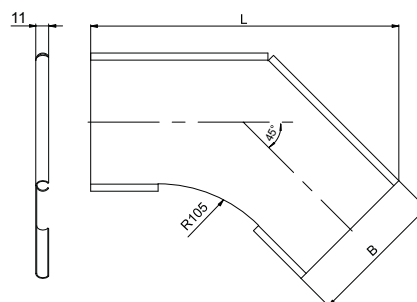

Крышка к углу плоскому плавному КУПТП45

Артикул в исп.	Код	Код	Ширина (В), мм	Длина (L), мм	Масса, кг/шт
КУПТП45-50-0,7-R100-СЦ	023605	223605	50	193	0,08
КУПТП45-100-0,7-R100-СЦ	023610	223610	100	228	0,13
КУПТП45-150-0,7-R100-СЦ	023650	223650	150	262	0,22
КУПТП45-200-0,7-R100-СЦ	023620	223620	200	300	0,31
КУПТП45-300-0,7-R100-СЦ	023630	223630	300	370	0,53
КУПТП45-400-0,7-R100-СЦ	023640	223640	400	440	0,80

Крышки КУПТП45 предназначены для защиты кабеля от воздействия атмосферных осадков, пыли, падения посторонних предметов и касания человека. Крышка прижимается к углу до характерного щелчка, не требует дополнительных элементов фиксации.