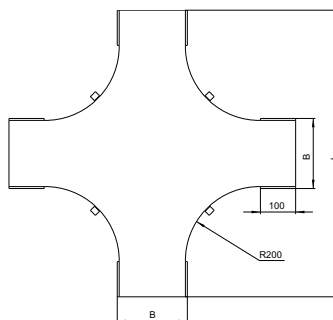

Крышка к разветвителю крестообразному плавному КХТРП, R200

Возможно изготовление под заказ крышек к разветвителю: толщиной 1,2 мм от 100 штук.

Артикул в исп.	Код	Код	Код	Ширина (B), мм	Длина (L), мм	Масса, кг/шт
КХТРП-50-1,0-R200-СЦ	020945	320945	220945	50	665	0,83
КХТРП-100-1,0-R200-СЦ	020914	320914	220914	100	715	1,37
КХТРП-150-1,0-R200-СЦ	020904	320904	220904	150	765	1,95
КХТРП-200-1,0-R200-СЦ	020924	320924	220924	200	815	2,57
КХТРП-300-1,0-R200-СЦ	020934	320934	220934	300	915	3,92
КХТРП-400-1,0-R200-СЦ	020944	320944	220944	400	1015	5,44
КХТРП-500-1,0-R200-СЦ	020954	320954	220954	500	1115	7,06
КХТРП-600-1,0-R200-СЦ	020964	320964	220964	600	1215	8,88
КХТРП-50-1,5-R200-СЦ	022450	322450	222450	50	665	1,24
КХТРП-100-1,5-R200-СЦ	022415	322415	222415	100	715	2,05
КХТРП-150-1,5-R200-СЦ	022405	322405	222405	150	765	2,92
КХТРП-200-1,5-R200-СЦ	022425	322425	222425	200	815	3,85
КХТРП-300-1,5-R200-СЦ	022435	322435	222435	300	915	5,88
КХТРП-400-1,5-R200-СЦ	022446	322446	222446	400	1015	8,10
КХТРП-500-1,5-R200-СЦ	022455	322455	222455	500	1115	10,59
КХТРП-600-1,5-R200-СЦ	022465	322465	222465	600	1215	13,32

Крышки КХТРП R200 предназначены для защиты кабеля от воздействия атмосферных осадков, пыли, падения посторонних предметов и касания человека. Крышка прижимается к разветвителю крестообразному плавному до характерного щелчка, не требует дополнительных элементов фиксации.