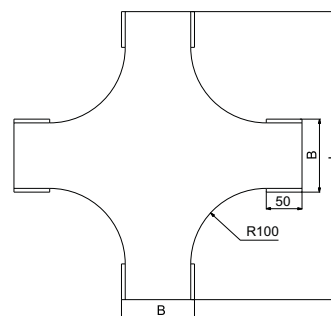

Крышка к разветвителю крестообразному плавному КХТП

Артикул в исп. 	Код 	Код 	Ширина (B), мм	Длина (L), мм	Масса, кг/шт
КХТП-50-0,7-R100-СЦ	022151	222151	50	350	0,22
КХТП-100-0,7-R100-СЦ	022111	222111	100	400	0,44
КХТП-150-0,7-R100-СЦ	022101	222101	150	453	0,67
КХТП-200-0,7-R100-СЦ	022121	222121	200	500	0,93
КХТП-300-0,7-R100-СЦ	022131	222131	300	600	1,54
КХТП-400-0,7-R100-СЦ	022141	222141	400	700	2,26

Крышки КХТП предназначены для защиты кабеля от воздействия атмосферных осадков, пыли, падения посторонних предметов и касания человека. Крышка прижимается к разветвителю до характерного щелчка, не требует дополнительных элементов фиксации.