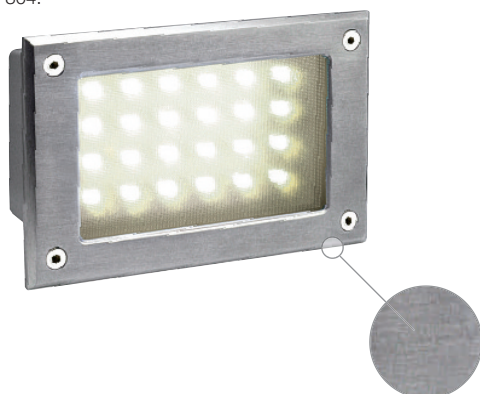

i BRICK LED 16

Панель: Сталь 304.

Источник света [incl.]:

SMD LED
Общая мощность 1W

Материал:
Сталь 304/Пластмасса

Размеры:
W/H/D: 17/6,8/8 cm

Комплектность поставки:
Монтажный стакан [incl.]

Варианты исполнения: Art. Nr.:

■ сталь	
LED	
6500K, 60lm, CRI>80	230231
3000K, 60lm, CRI>80	230232

69,90 €

i FRAME OUTDOOR 16 LED

Панель: Сталь 304.

Источник света [incl.]:

SMD LED, 0,9W
Общая мощность 1,5W

Материал:
Сталь 304/Пластмасса

■ сталь	
LED	
6500K, 80lm, CRI>70	230131
3000K, 80lm, CRI>70	230132

69,90 €

i BRICK LED 24

Панель: Сталь 304.

Источник света [incl.]:

SMD LED
Общая мощность 1,6W

Материал:
Сталь 304/Стекло

Размеры:
W/H/D: 16,5/10,5/7,5 cm