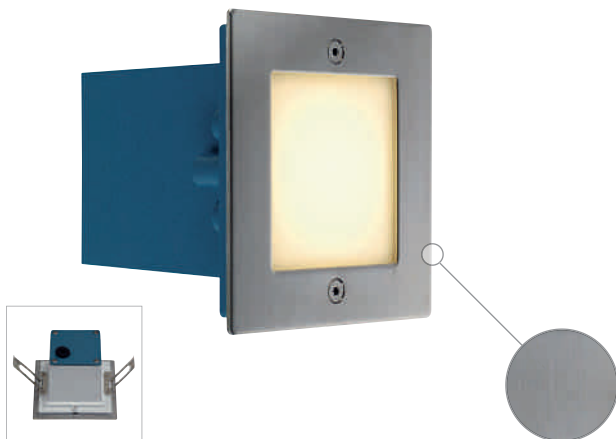

i BRICK LED 16

Панель: Сталь 304.

Источник света [incl.]:

SMD LED
Общая мощность 1W

Материал:
Сталь 304/Пластмасса

Размеры:
W/H/D: 17/6,8/8 cm

Комплектность поставки:
Монтажный стакан [incl.]

Варианты исполнения: Art. Nr.:

■ сталь	
LED	
6500K, 60lm, CRI>80	230231
3000K, 60lm, CRI>80	230232

69,90 €

i FRAME OUTDOOR 16 LED

Панель: Сталь 304.

Источник света [incl.]:

SMD LED, 0,9W
Общая мощность 1,5W

Материал:
Сталь 304/Пластмасса

Размеры:
W/H/D: 10,5/10,5/8,2 cm
Монтажный стакан-
W/H/D: 9,6/9,6/8,9 cm

Комплектность поставки:
Монтажный стакан [incl.]
Блок питания [incl.]

Примечание:
Толщина материала стены:
10–40 mm.

Варианты исполнения: Art. Nr.:

■ сталь	
LED	
6500K, 80lm, CRI>70	230131
3000K, 80lm, CRI>70	230132

69,90 €

i BRICK LED 24

Панель: Сталь 304.

Источник света [incl.]:

SMD LED
Общая мощность 1,6W

Материал:
Сталь 304/Стекло

Размеры:
W/H/D: 16,5/10,5/7,5 cm